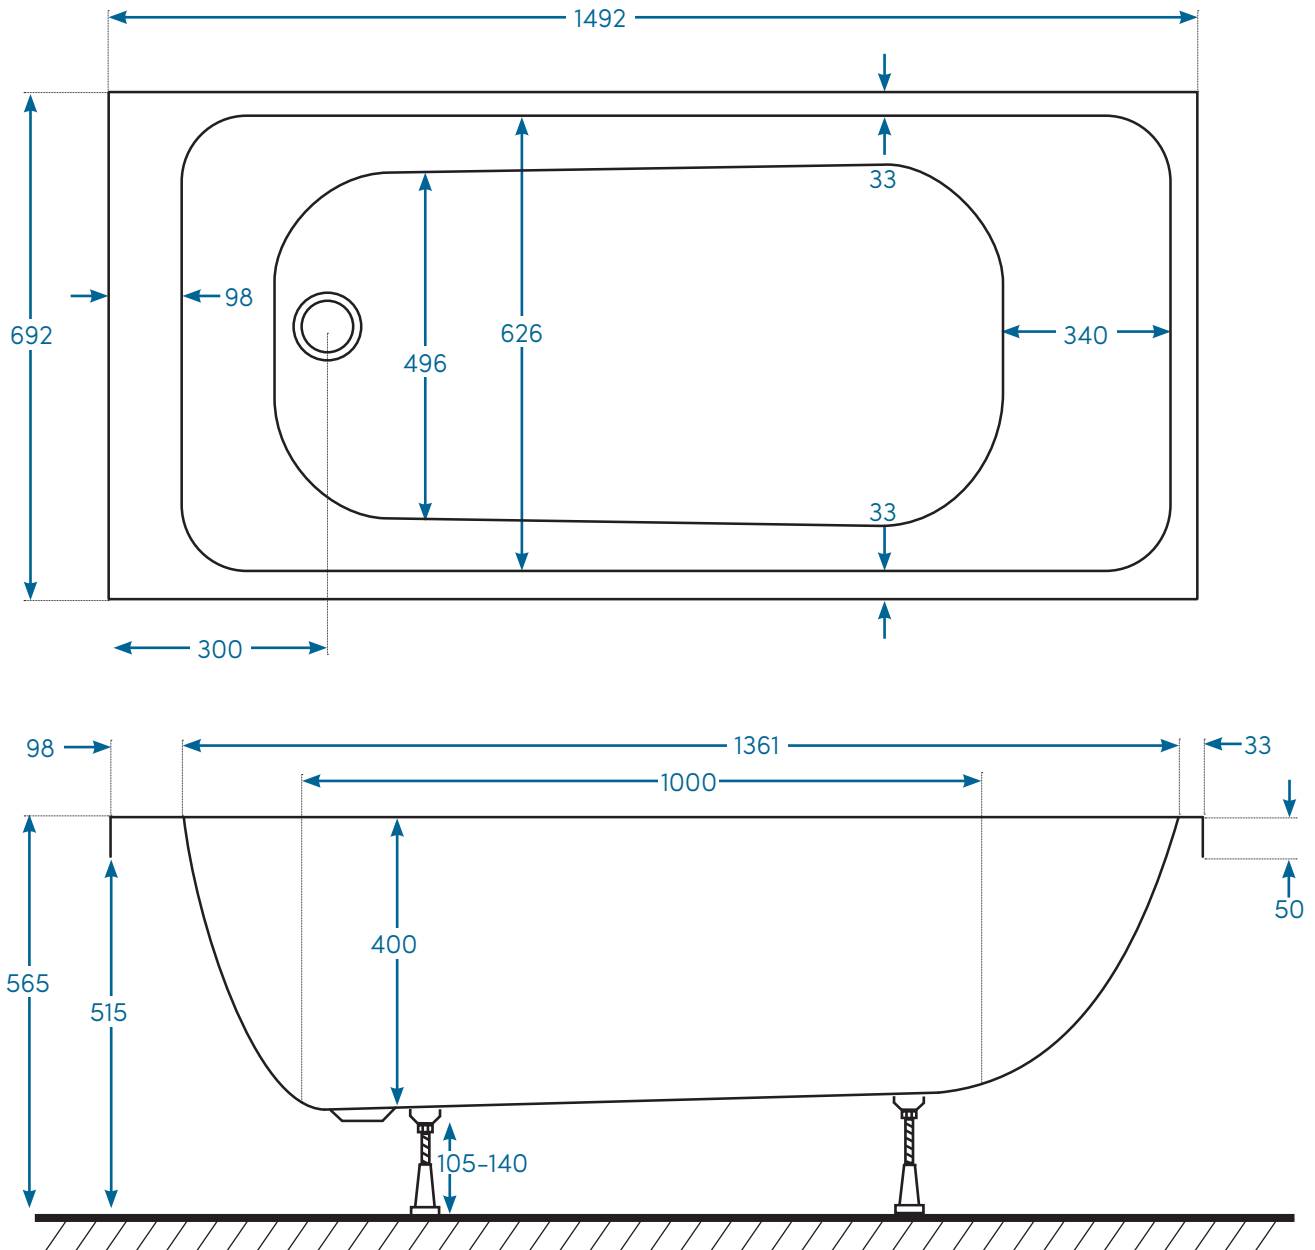

Måttskiss (mm)