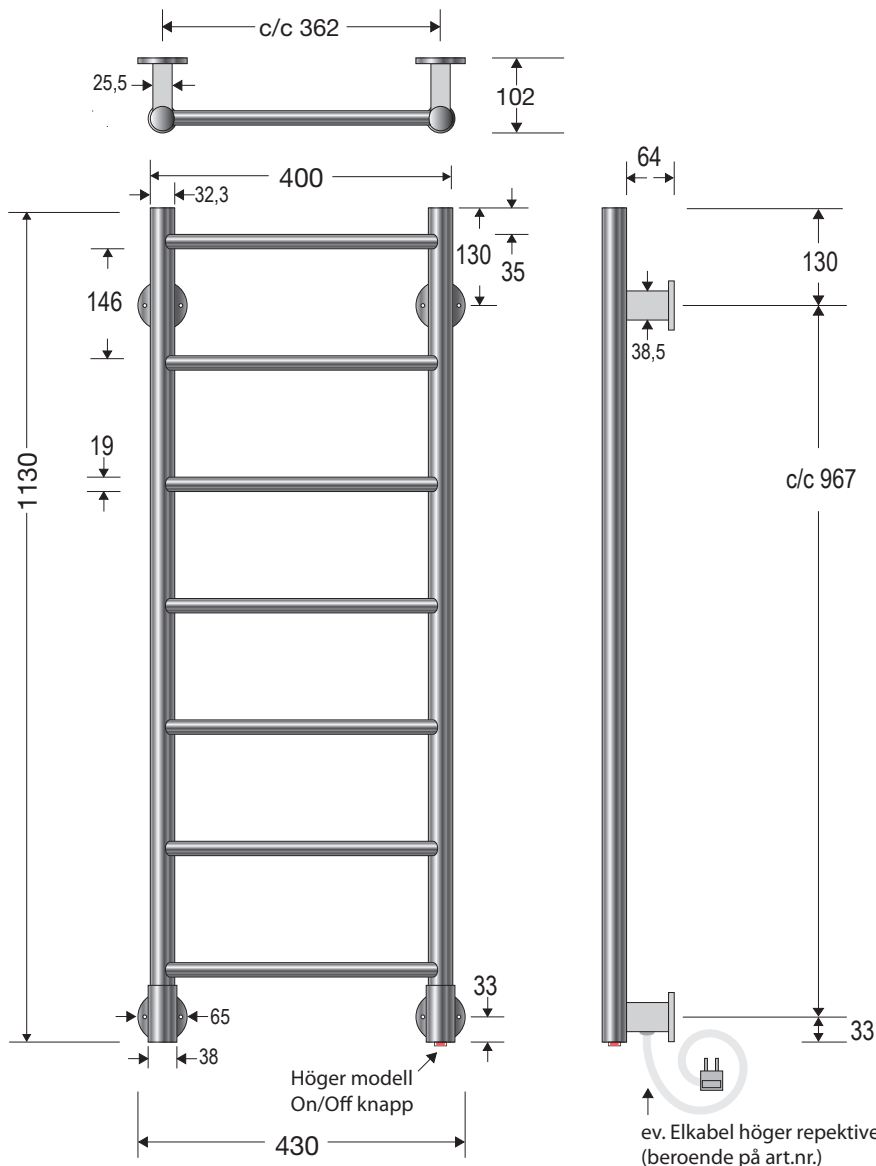

Almenäs Handdukstork

ARE1145 & ARE1145V Endast elversion

nordhem®

TEKNISK SPECIFIKATION:

Yta: Polerat rostfritt stål
 Bredd: 430 mm. Höjd: 1130 mm. Djup: 102 mm.
 Effekt: 64W
 Temperaturområde: 0C⁰/35-55C⁰.
 Eldata: 230V 64W, IP-Klass IP44.
 Vikt netto: se tabell nedan.
 Vikt inkl. emballage: se tabell nedan.

Art.nr.	Namn	Effekt W	Not.	Best.nr.	RSK-nr.	Fyllnadsvol.	Vikt netto	Vikt inkl. emballage
ARE1145	Almenäs El rostfri	64	Endast el	ARE1145	8756894	-	5,35 kg	6,50 kg
ARE1145V	Almenäs El rostfri	64	Endast el	ARE1145V	8754011	-	5,35 kg	6,50 kg

Notera:

Endast elversion. Ev. kabel sitter alltid på höger respektive sida (beroende på art.nr). On/Off knapp sitter undertill i höger respektive vänster ben (beroende på art.nr.).

OBS! BORRA ALDRIG HÅL I VÄGGEN UTAN ATT FÖRST HA KONTROLLERAT MÅTTEN PÅ DET AKTUELLA EXEMPLARET.