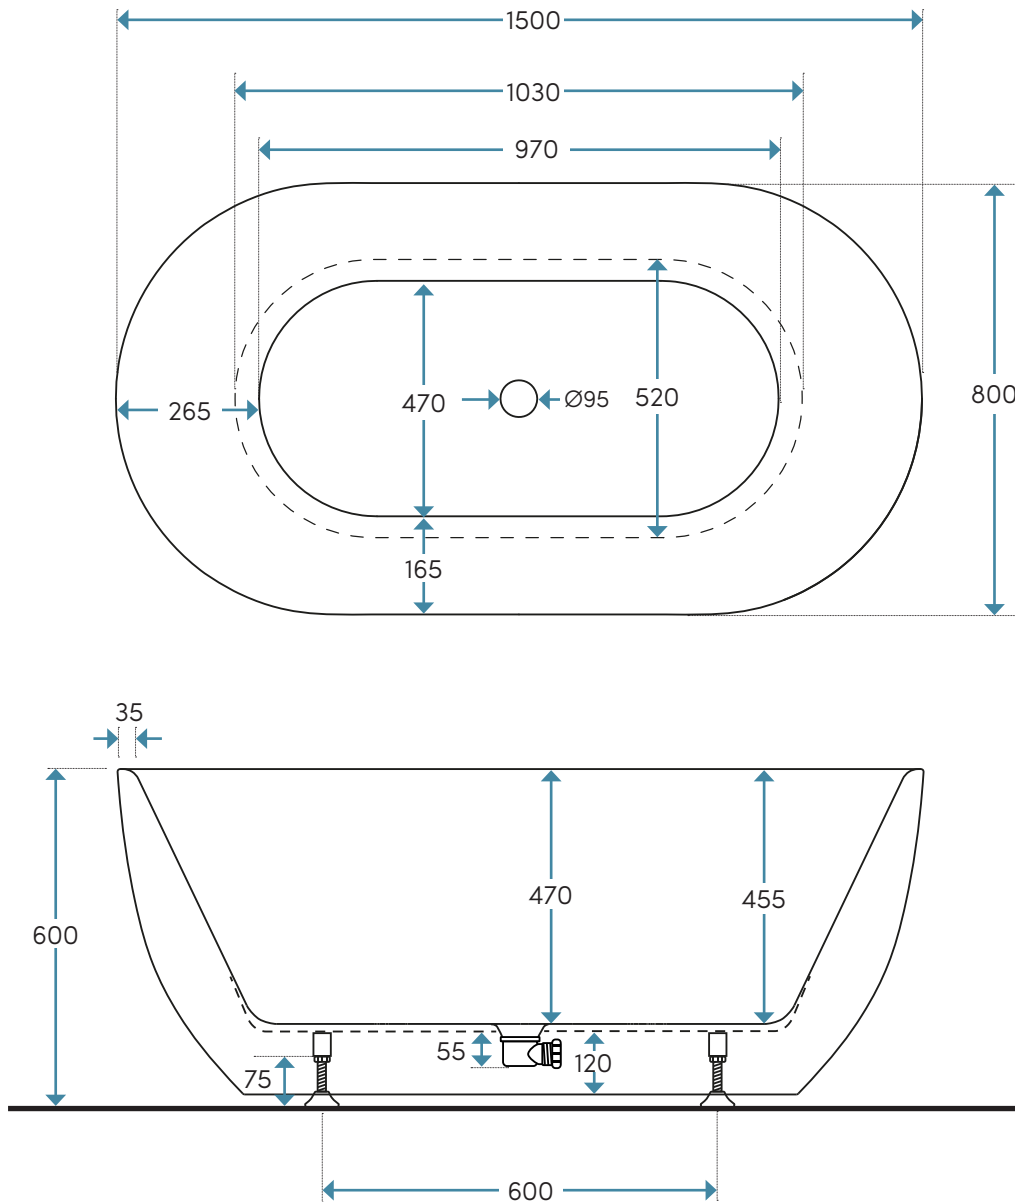

MÅTTSKISS (MM)