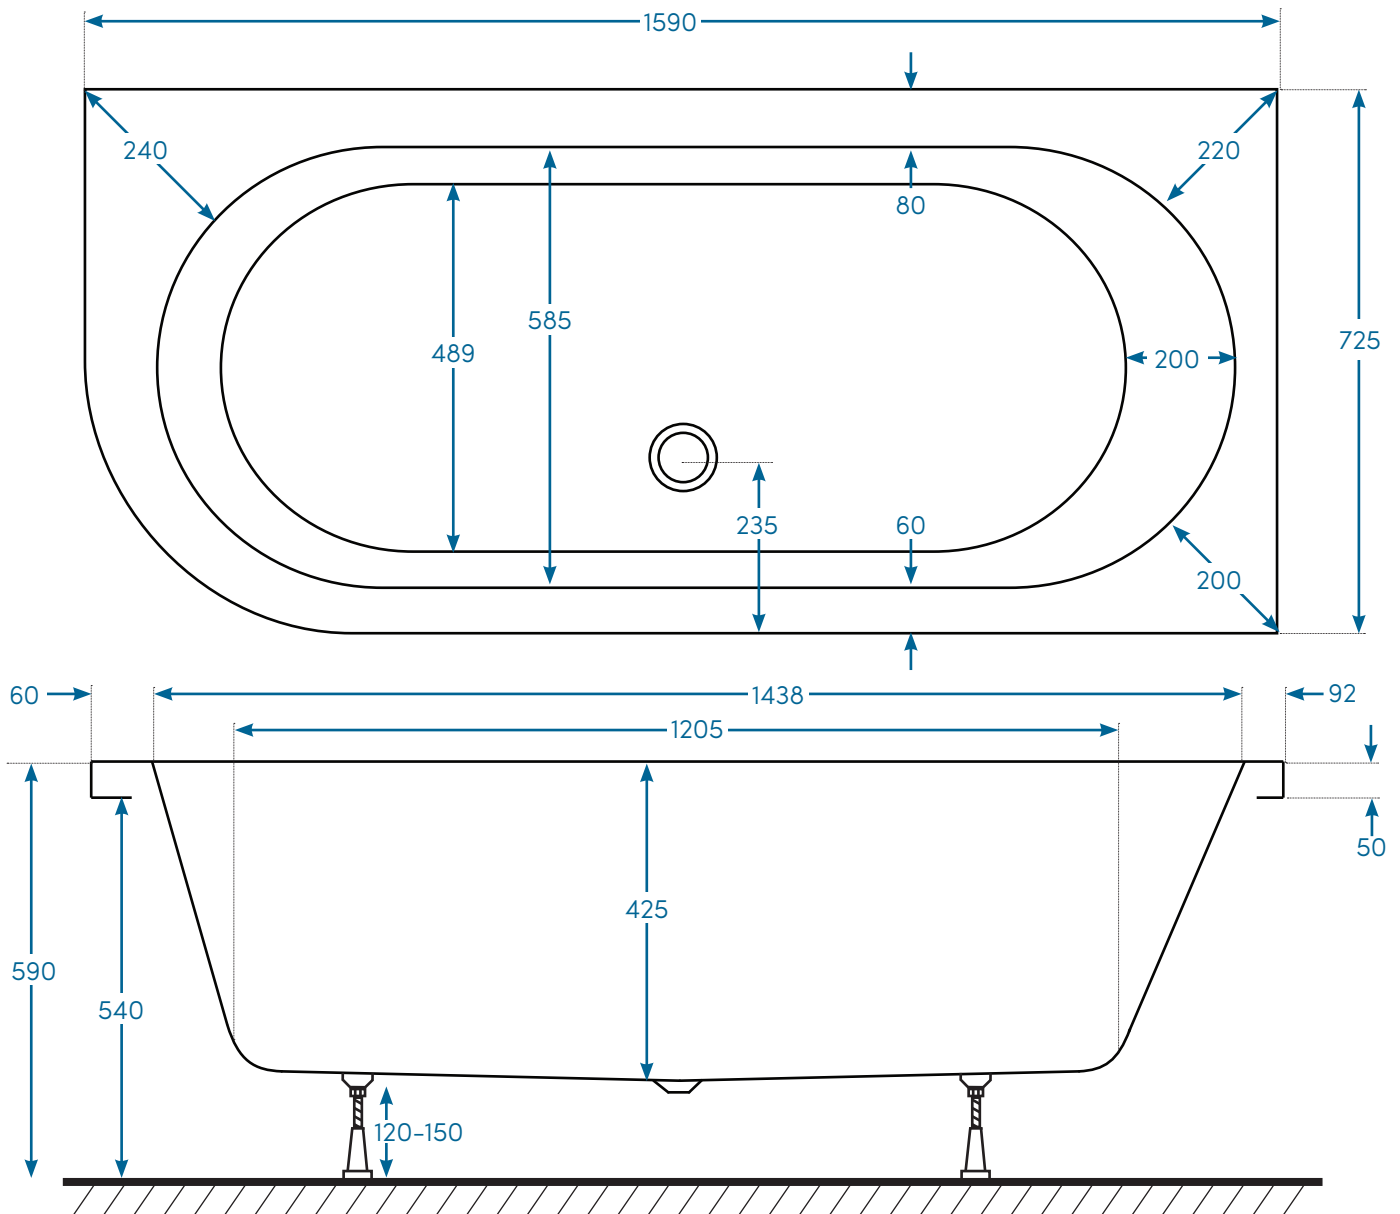

Torekov

Torekov ver 2.0 2019-01-21

Teknisk specifikation

Produktbladet gäller följande modeller:

Art. nr.	Mått (LxBxH):	Material	RSK-nr.
BT1670SHD	1600x725x590	Akryl	7351353
BT1670NHD	1600x725x590	Nordurit®	7351351

Materialspecifikation:

Material (Akryl):	Material (Nordurit):
Baseboard (18mm)	Baseboard (18mm)
Glasfiberförstärkning	Glasfiberförstärkning
Vit sanitetsakryl (5mm)	Vit sanitetsakryl (5mm)
	Nordurit®-förstärkning

Det här får du med badkaret:

- Bensats, popup-ventil och utloppssats

Panelalternativ:

- L-panel Nordurit® (art.nr. PLT1670NL)

Mått, vikter etc:

Längd:	1600 mm
Bredd:	725 mm
Höjd:	590 mm
Baddjup:	450 mm
Volym:	197 liter (upp till badkarets kant)
Placering:	Höger
Rygglutning:	Dubbel
Breddavlopp:	-
Vikt badkar:	25 kg (akryl) 31 kg (Nordurit®)
Vikt inkl. emballage:	42 kg (akryl) 46 kg (Nordurit®)
Mått emballage (LxBxD):	800 mm x 600 mm x 2000 mm

Toleransnivån på måtten är +/- 5 mm

Måttskiss (mm)

Benplacering (mm)

OBS! Placering av metallskenor/fötter är ungefärliga. Vid behov går det att justera placering av metallskenorerna så att fötterna hamnar på andra ställen.