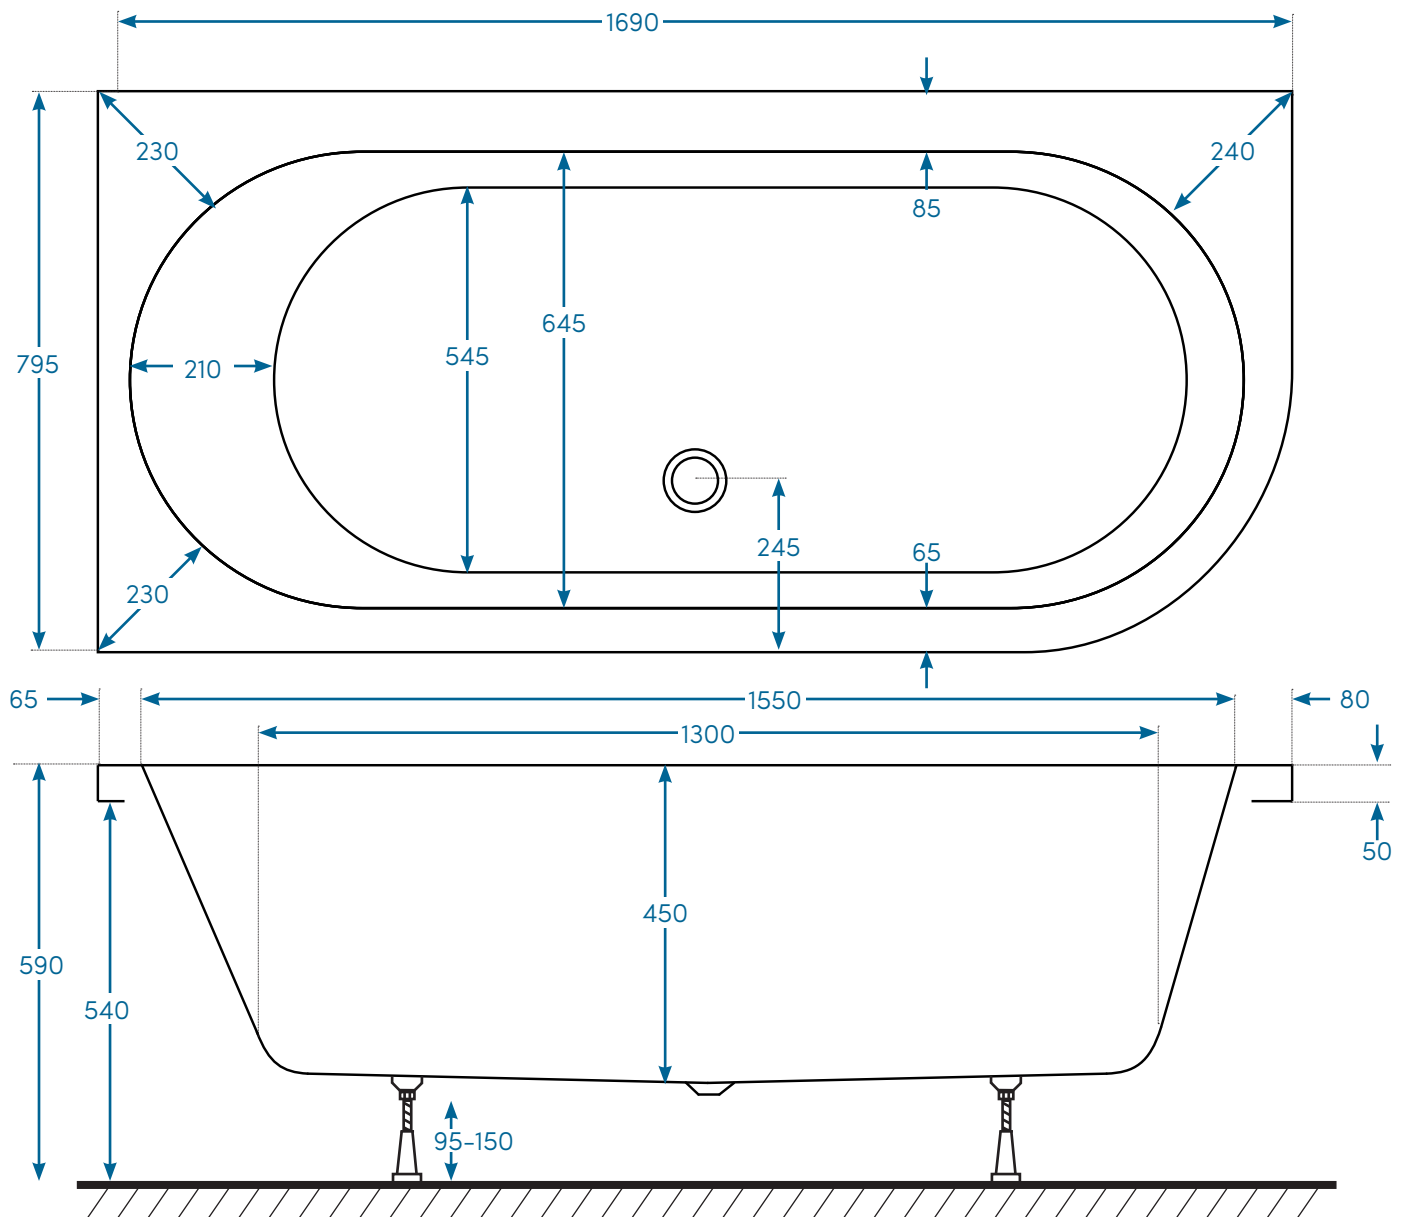

Torekov

Torekov ver 2.0 2019-01-21

Teknisk specifikation

Produktbladet gäller följande modeller:

Art. nr.	Mått (LxBxH):	Material	RSK-nr.
BT1780SVD	1700x800x590	Akryl	7303178
BT1780NVD	1700x800x590	Nordurit®	7303176

Materialspecifikation:

Material (Akryl):	Material (Nordurit):
Baseboard (18mm)	Baseboard (18mm)
Glasfiberförstärkning	Glasfiberförstärkning
Vit sanitetsakryl (5mm)	Vit sanitetsakryl (5mm)
	Nordurit®-förstärkning

Det här får du med badkaret:

- Bensats, popup-ventil och utloppssats

Panelalternativ:

- L-panel Nordurit® (art.nr. PL1780NL)

Mått, vikter etc:

Längd:	1700 mm
Bredd:	800 mm
Höjd:	590 mm
Baddjup:	450 mm
Volym:	250 liter (upp till badkarets kant)
Placering:	Vänster
Rygglutning:	Dubbel
Breddavlopp:	-
Vikt badkar:	25 kg (akryl) 34 kg (Nordurit®)
Vikt inkl. emballage:	42 kg (akryl) 44 kg (Nordurit®)
Mått emballage (LxBxD):	800 mm x 600 mm x 1850 mm

Toleransnivån på måtten är +/- 5 mm

Måttskiss (mm)

Benplacering (mm)

OBS! Placering av metallskenor/fötter är ungefärliga. Vid behov går det att justera placering av metallskenorerna så att fötterna hamnar på andra ställen.