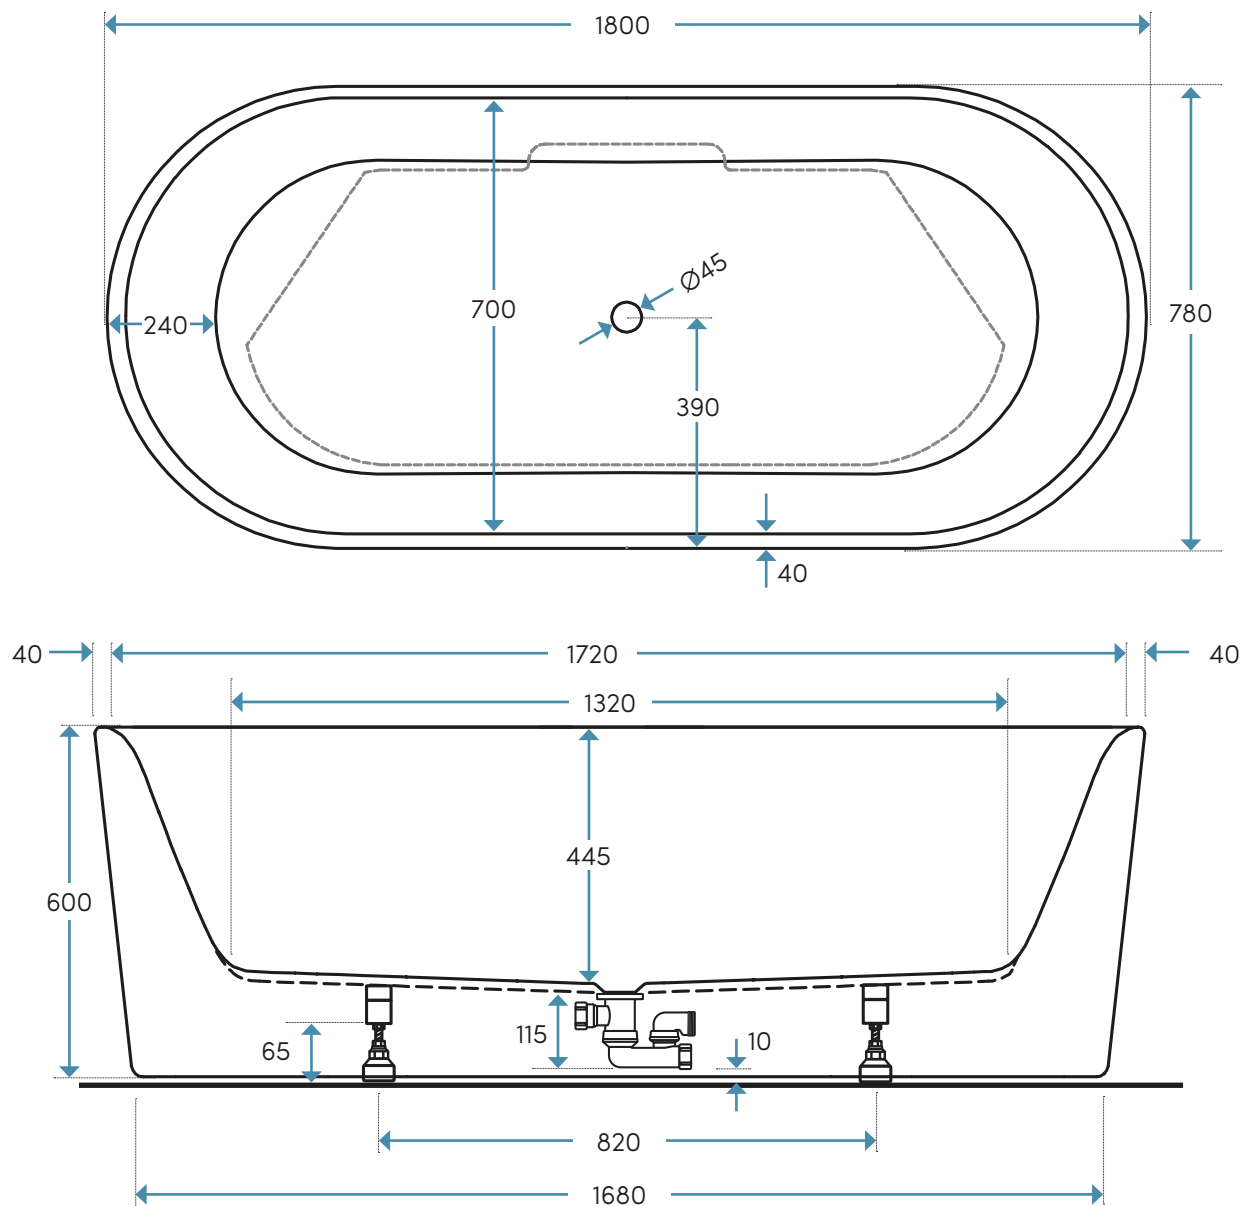

## TEKNISK SPECIFIKATION

Produktbladet gäller följande modeller:

Art. nr.	Mått (LxBxH):	Yta	Material	RSK-nr.
BHO1880LFD	1800x780x600	Vit	Lucite®	7334604

Materialspecifikation:

**Material (Akryl):**

Dubbelmantlad Lucite® gjut-akryl 5 mm  
Glasfiberförstärkning

Det här får du med badkaret:

- Bensats, popup-ventil och utloppssats

Mått, vikter etc:

<b>Längd:</b>	1800 mm
<b>Bredd:</b>	780 mm
<b>Höjd:</b>	600 mm
<b>Baddjup:</b>	445 mm
<b>Volym:</b>	250 liter (upp till badkarets kant)
<b>Placering:</b>	Fristående
<b>Rygglutning:</b>	Dubbel
<b>Vikt badkar:</b>	50 kg
<b>Mått emballage, inkl. pall (LxBxH):</b>	1880 mm x 830 mm x 780 mm

Toleransnivån på måtten är +/- 5 mm

## BENPLACERING (MM)

Placering av metallskenor/fötter är fasta.  
Toleransnivån för måtten är +/- 10mm.

Vi rekommenderar att benen till badkaret inte hamnar närmre än 10 cm från brunskanten.

Benen på badkaret kan justeras 0-30 mm i höjddled. Vi rekommenderar en luftspringa på några millimeter.