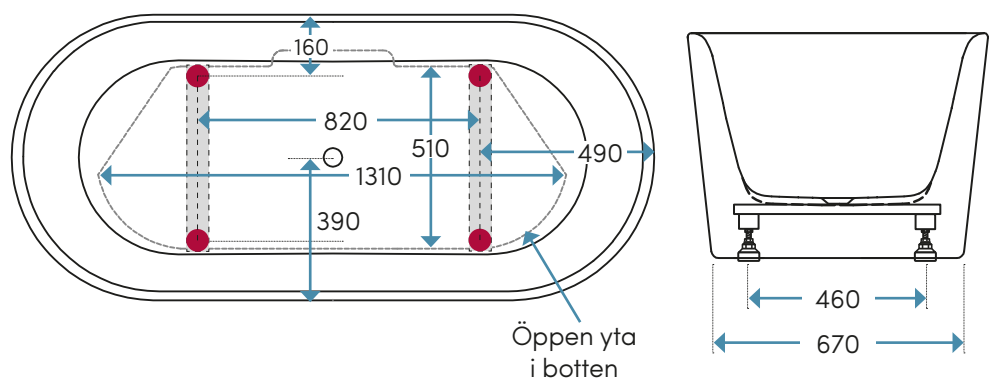

Det här får du med badkaret:

- Bensats, popup-ventil och utloppssats

Mått, vikter etc:

<b>Längd:</b>	1800 mm
<b>Bredd:</b>	780 mm
<b>Höjd:</b>	600 mm
<b>Baddjup:</b>	445 mm
<b>Volym:</b>	250 liter (upp till badkarets kant)
<b>Placering:</b>	Fristående
<b>Rygglutning:</b>	Dubbel
<b>Vikt badkar:</b>	50 kg
<b>Mått emballage, inkl. pall (LxBxH):</b>	1880 mm x 830 mm x 780 mm

Toleransnivån på måtten är +/- 5 mm

## MÅTTSKISS (MM)

## BENPLACERING (MM)

Placering av metallskenor/fötter är fasta.  
Toleransnivån för måtten är +/- 10mm.

Vi rekommenderar att benen till badkaret inte hamnar närmre än 10 cm från brunskanten.

Benen på badkaret kan justeras 0-30 mm i höjddled. Vi rekommenderar en luftspringa på några millimeter.