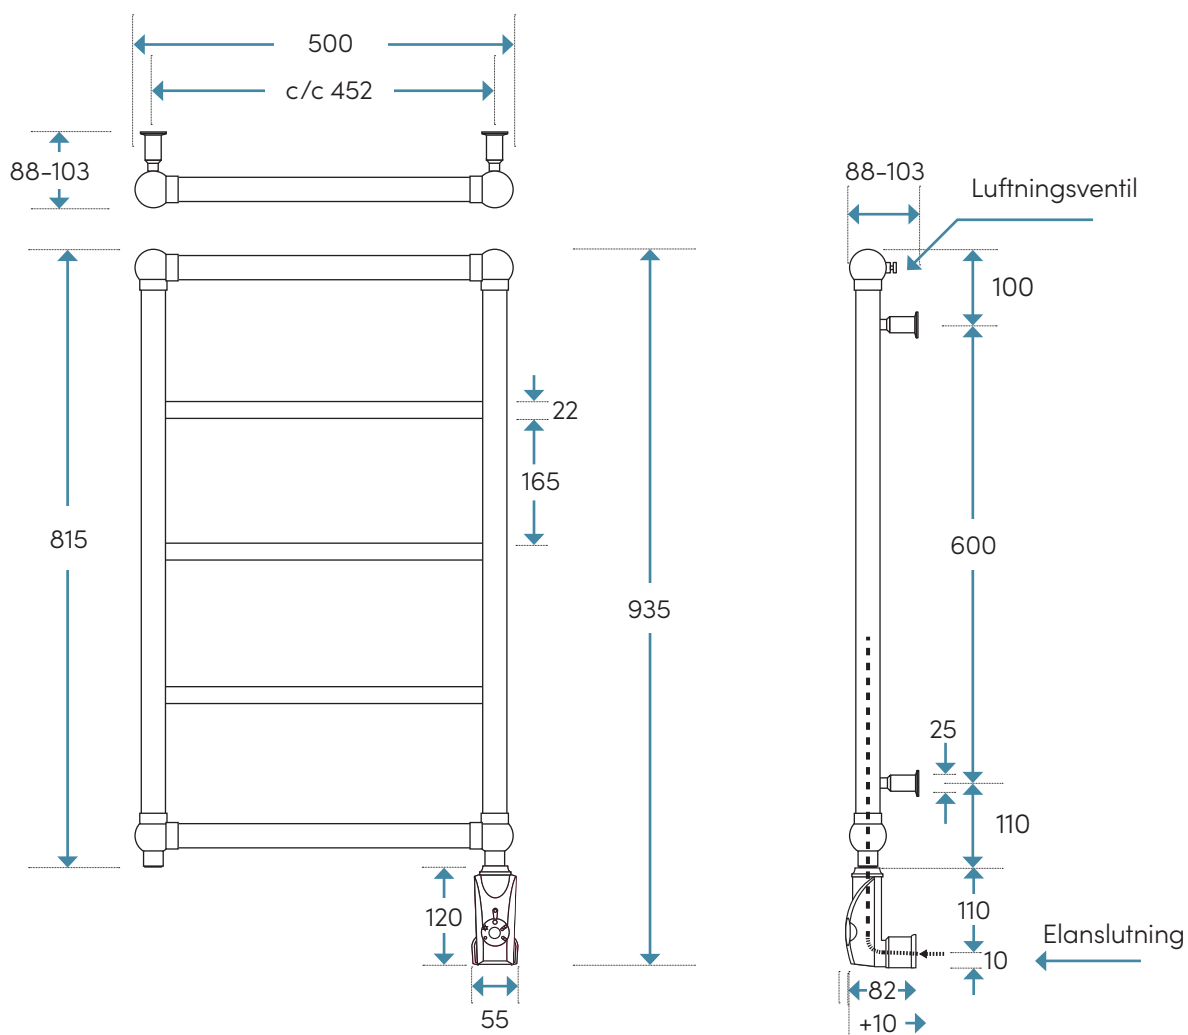

## TEKNISK SPECIFIKATION

935X500MM, 5 RÖR. ELVERSION

Produktbladet gäller följande modeller:

Art. nr.	Yta:	RSK-nr.
EKE0850	Krom	8754485

Krom

Mått, vikter etc:

**Material:** Kärna i stål (standard ST-34-2 EN10131/06)  
med ytor enl. spec.

**Bredd:** 500 mm  
**Höjd:** 935 mm  
**Djup:** 88-103 mm

**Effekt elpatron:** 150 W  
**Fylld vätskevolym:** 2,1 lit

**Vikt netto:** 7,1 kg  
**Vikt inkl. emballage:** 8,9 kg  
**IP-klass:** IP44 (vår rekommendation vid fast installation är zon 2)

Toleransnivån på måtten är +/-3 mm

## MÅTTSKISS (MM)

Alla mått i millimeter.  
Toleransnivå: +/- 2 mm.