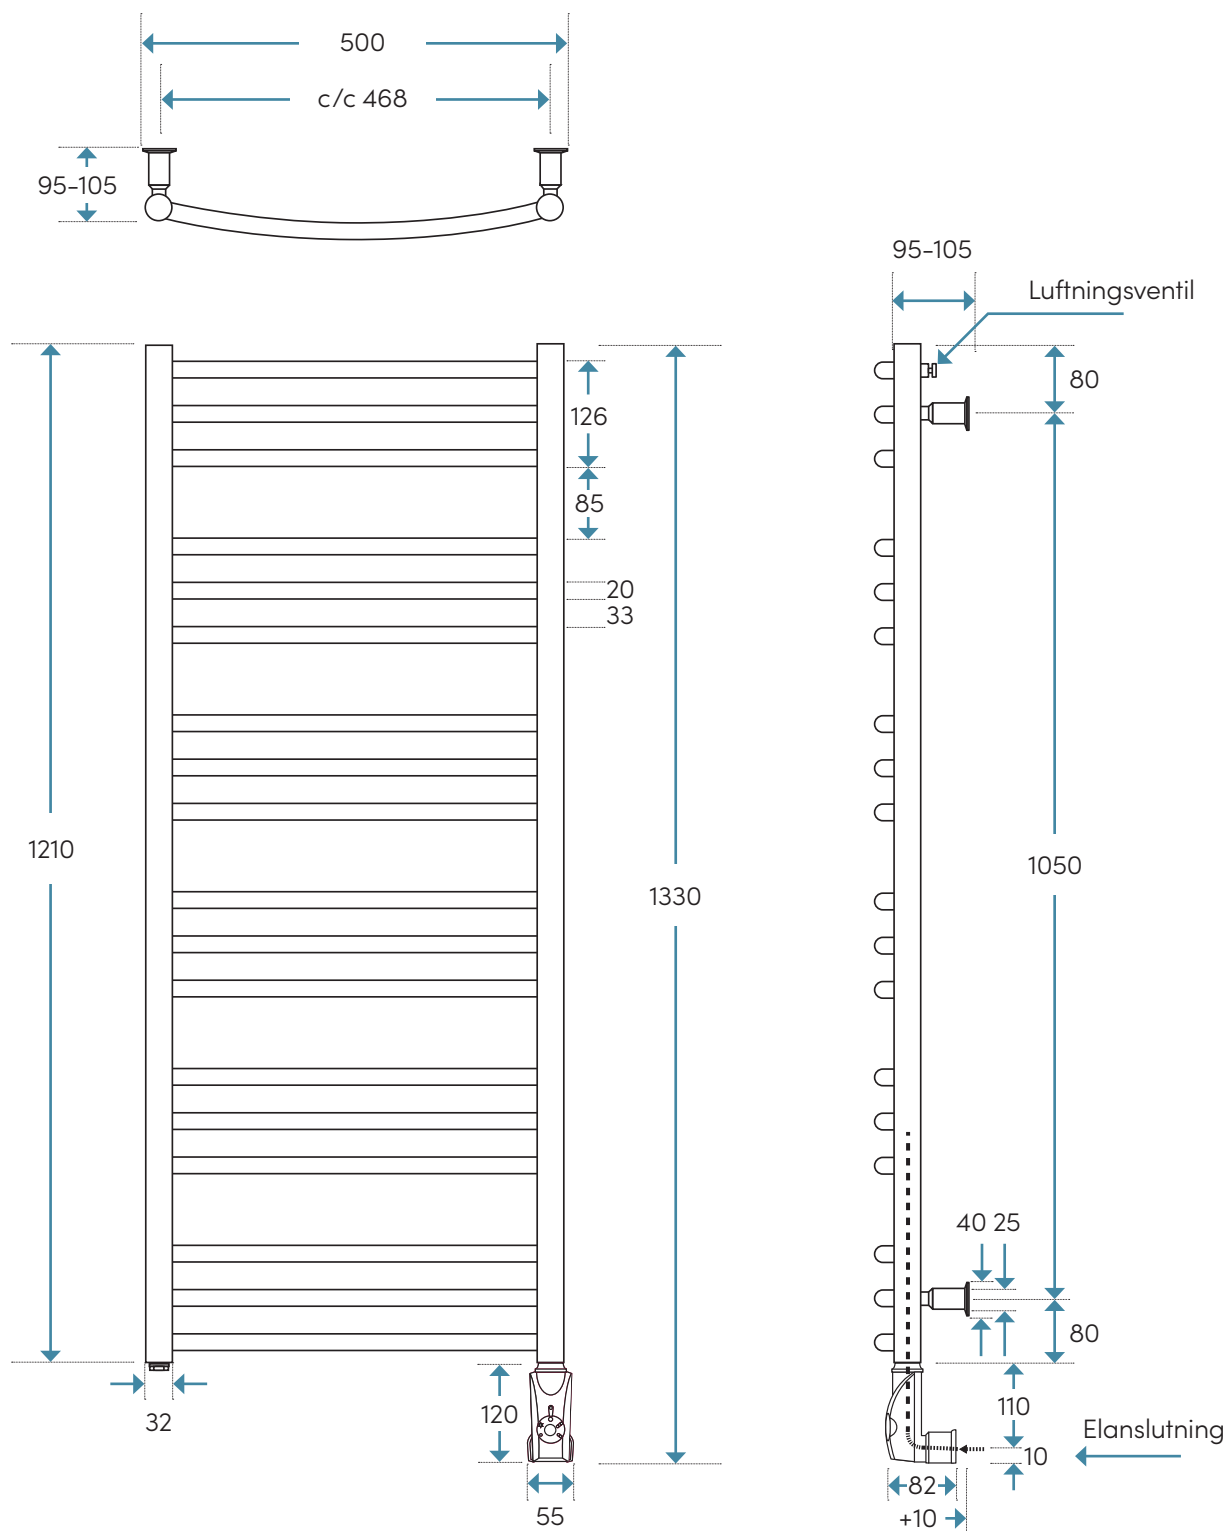

## TEKNISK SPECIFIKATION

1330X500MM, 18 RÖR. ELVERSION

Produktbladet gäller följande modeller:

Art. nr.	Yta:	RSK-nr.
LKE1250	Krom	8756264

Krom

Mått, vikter etc:

**Material:** Kärna i stål (standard ST-34-2 EN10131/06)  
med ytor enl. spec.

<b>Bredd:</b>	500 mm
<b>Höjd:</b>	1330 mm
<b>Djup:</b>	95-105 mm

<b>Effekt elpatron:</b>	300 W
<b>Fylld vätskevolym:</b>	3,4 lit

<b>Vikt netto:</b>	12,7 kg
<b>Vikt inkl. emballage:</b>	16,4 kg
<b>IP-klass:</b>	IP44 (vår rekommendation vid fast installation är zon 2)

Toleransnivån på måtten är +/-3 mm

## MÅTTSKISS (MM)

Alla mått i millimeter.  
Toleransnivå: +/- 2 mm.

Nordhem förbehåller sig rätten att utan föregående meddelande göra ändringar i produktens tekniska specifikation.