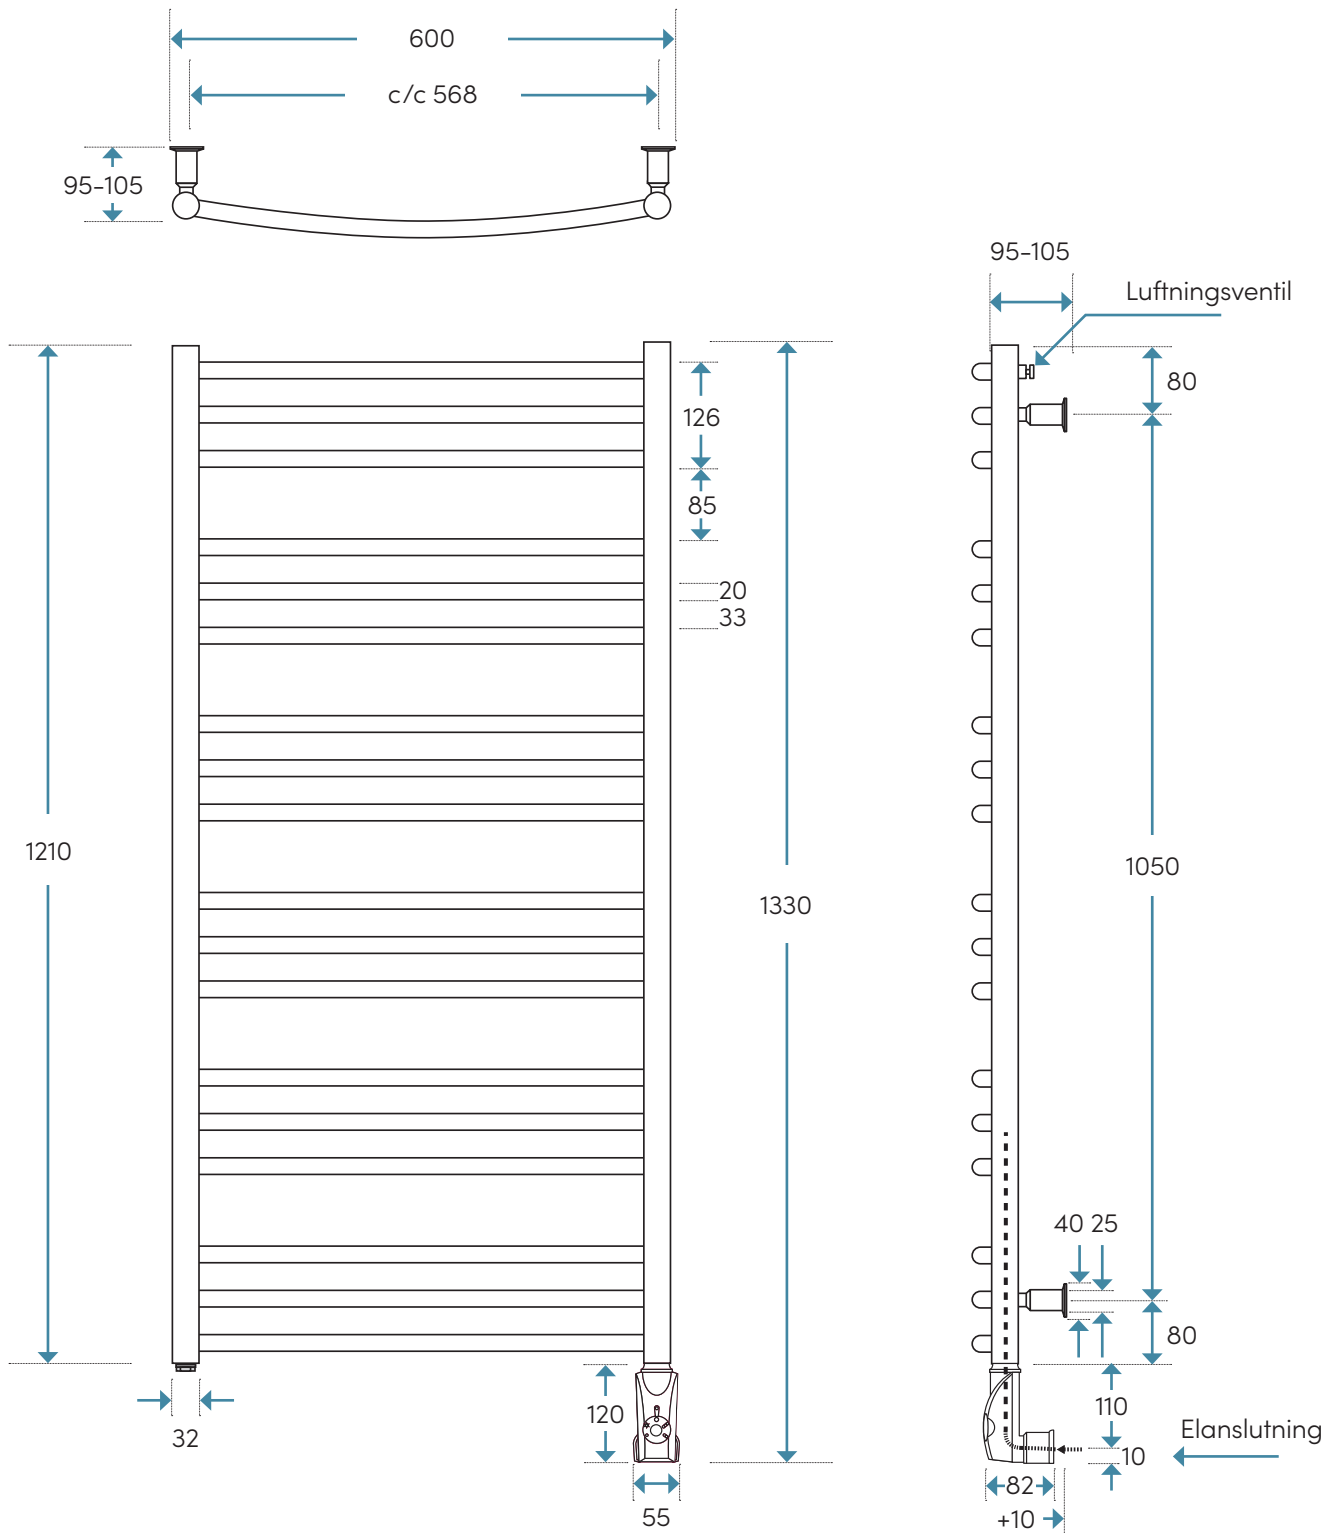

LÄCKÖ

Läckö ver 2.1 2021-10-12

TEKNISK SPECIFIKATION

1330X600MM, 18 RÖR. ELVERSION

Produktbladet gäller följande modeller:

Art. nr.	Yta:	RSK-nr.
LKE1260	Krom	8756265

Krom

Mått, vikter etc:

Material: Kärna i stål (standard ST-34-2 EN10131/06)
med ytor enl. spec.

Bredd:	600 mm
Höjd:	1330 mm
Djup:	125-135 mm

Effekt elpatron:	300 W
Fylld vätskevolym:	3,76 lit

Vikt netto:	14,4 kg
Vikt inkl. emballage:	18,6 kg
IP-klass:	IP44 (vår rekommendation vid fast installation är zon 2)

Toleransnivån på måtten är +/-3 mm

Eldrift

Vid eldrift värms handdukstorken med hjälp av en elpatron i rätt effekt. Handdukstorken levereras monteringsklar med elpatron i det högra vertikala röret som standard (önskar man vänster ska detta anges vid beställning). Handdukstorken fabriksfylls med glykolblandning.

MÅTTSKISS (MM)

Alla mått i millimeter.
Toleransnivå: +/- 2 mm.