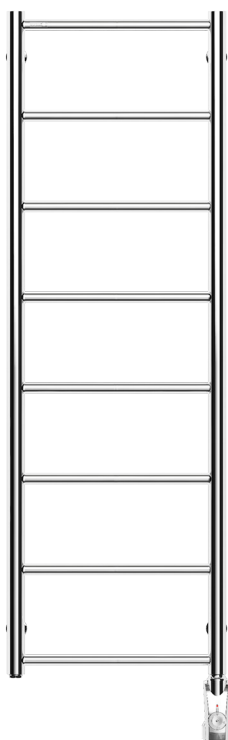

NÄÄS

TEKNISK SPECIFIKATION

1330X400MM, 8 RÖR. ELVERSION

Produktbladet gäller följande modeller:

Art. nr.	Yta:	RSK-nr.
NKE1240	Krom	8756957
NSE1240M	Matts svart	8754499

Krom

Matts svart

Mått, vikter etc:

Material: Kärna i stål (standard ST-34-2 EN10131/06)
med ytor enl. spec.

Bredd:	400 mm
Höjd:	1330 mm
Djup:	80-90 mm

Effekt elpatron:	150 W
Fylld vätskevolym:	2,3 lit

Vikt netto:	6,9 kg
Vikt inkl. emballage:	10,2 kg
IP-klass:	IP44 (vår rekommendation vid fast installation är zon 2)

Toleransnivån på måtten är +/-3 mm

Eldrift

Vid eldrift värms handdukstorken med hjälp av en elpatron i rätt effekt. Handdukstorken levereras monteringsklar med elpatron i det högra vertikala röret som standard (önskar man vänster ska detta anges vid beställning). Handdukstorken fabriksfylls med glykolblandning.