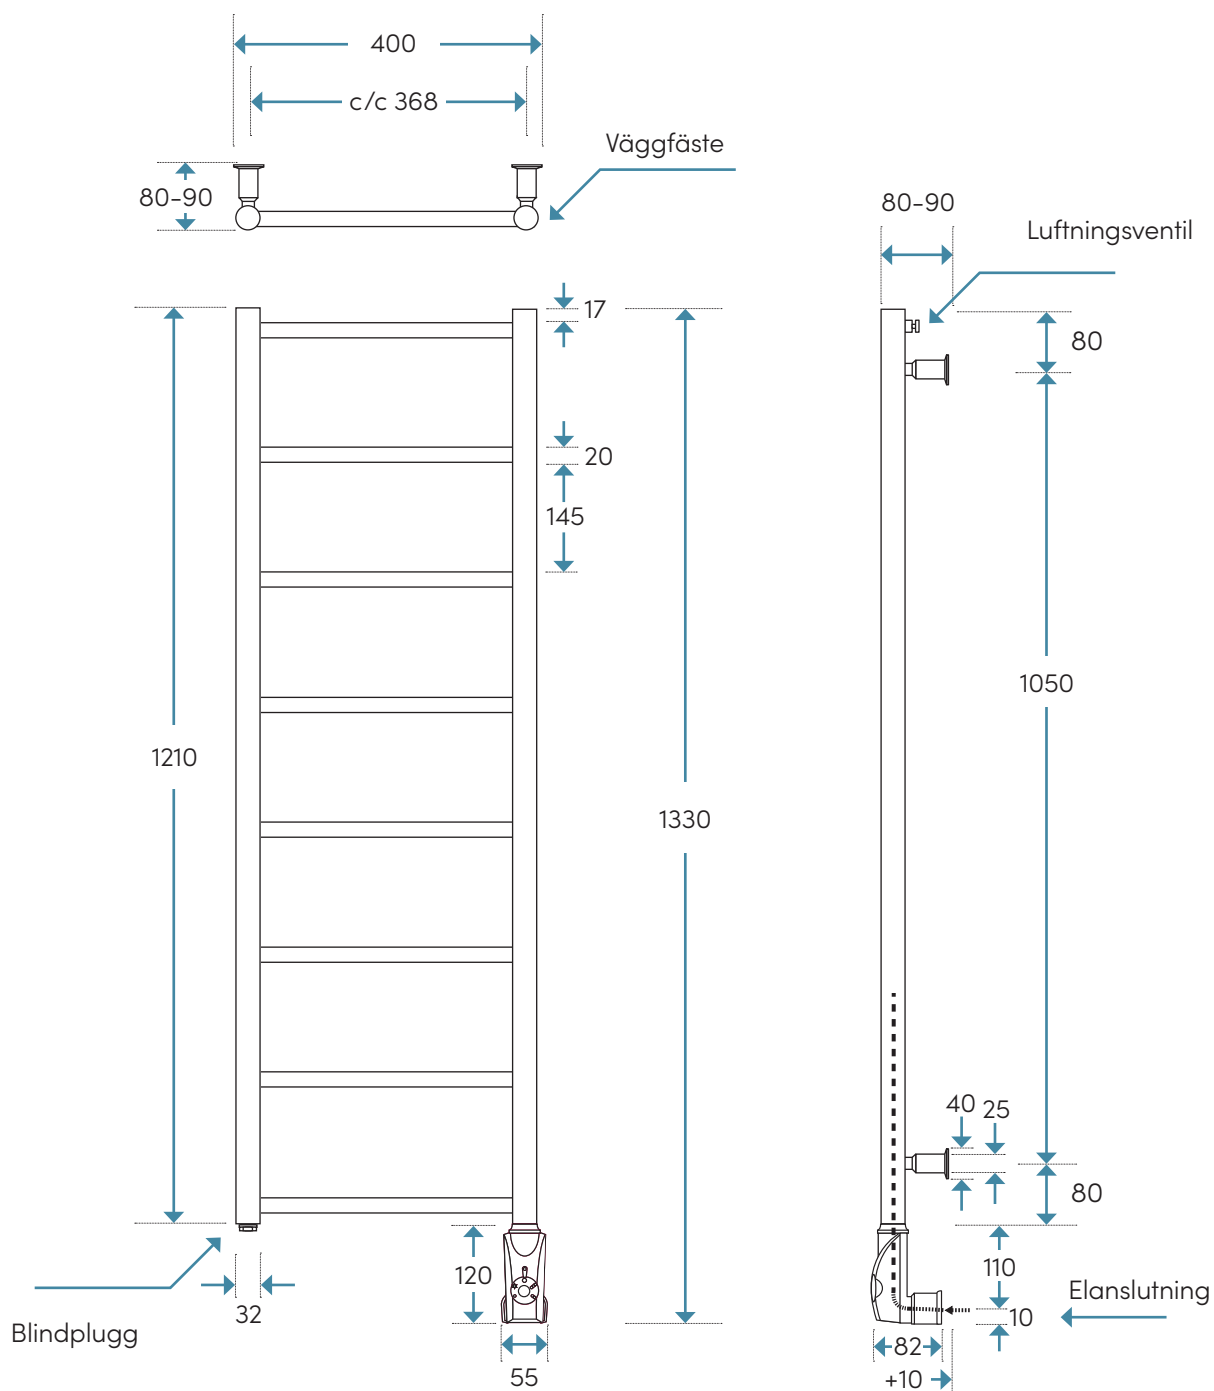

NÄÄS

TEKNISK SPECIFIKATION

1330X400MM, 8 RÖR. ELVERSION

Produktbladet gäller följande modeller:

Art. nr.	Yta:	RSK-nr.
NKE1240	Krom	8756957
NSE1240M	Matts svart	8754499

Krom

Matts svart

Mått, vikter etc:

Material: Kärna i stål (standard ST-34-2 EN10131/06)
med ytor enl. spec.

Bredd:	400 mm
Höjd:	1330 mm
Djup:	80-90 mm

Effekt elpatron:	150 W
Fylld vätskevolym:	2,3 lit

Vikt netto:	6,9 kg
Vikt inkl. emballage:	10,2 kg
IP-klass:	IP44 (vår rekommendation vid fast installation är zon 2)

Toleransnivån på måtten är +/-3 mm

Eldrift

Vid eldrift värms handdukstorken med hjälp av en elpatron i rätt effekt. Handdukstorken levereras monteringsklar med elpatron i det högra vertikala röret som standard (önskar man vänster ska detta anges vid beställning). Handdukstorken fabriksfylls med glykolblandning.

MÅTTSKISS (MM)

Alla mått i millimeter.
Toleransnivå: +/- 2 mm.