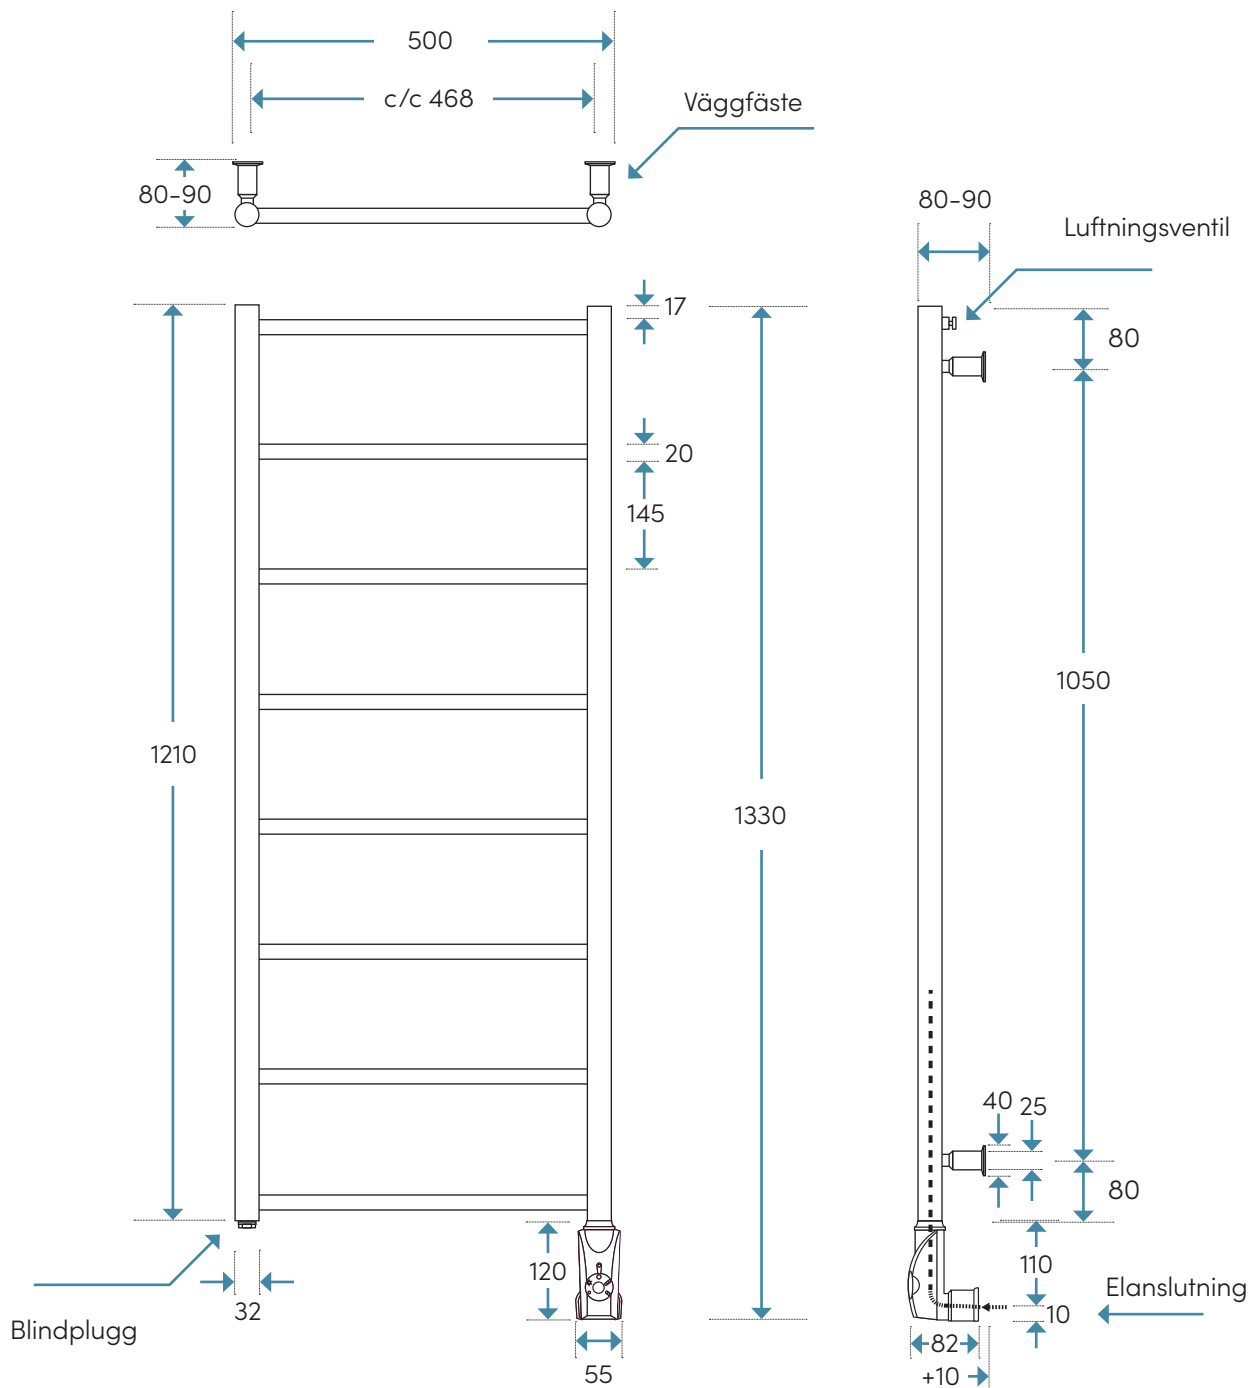

Krom

Mattsvart

Vit

Rostfritt
borstat

Mått, vikter etc:

Material: Kärna i stål (standard ST-34-2 EN10131/06) med ytor enl. spec. Den rostfria modellen är tillverkad i homogent rostfritt stål (standard SS2332 DIN1.4301 AISI 304).

Bredd:	500 mm
Höjd:	1330 mm
Djup:	80-90 mm

Effekt elpatron:	150 W
Fyllt vätskevolym:	2,46 lit

Vikt netto:	9,0 kg
Vikt inkl. emballage:	12,2 kg
IP-klass:	IP44 (vår rekommendation vid fast installation är zon 2)

Toleransnivån på måtten är +/-3 mm

Eldrift

Vid eldrift värms handdukstorken med hjälp av en elpatron i rätt effekt. Handdukstorken levereras monteringsklar med elpatron i det högra vertikala röret som standard (önskar man vänster ska detta anges vid beställning). Handdukstorken fabriksfylls med glykolblandning.

MÅTTSKISS (MM)

Alla mått i millimeter.
Toleransnivå: +/- 2 mm.