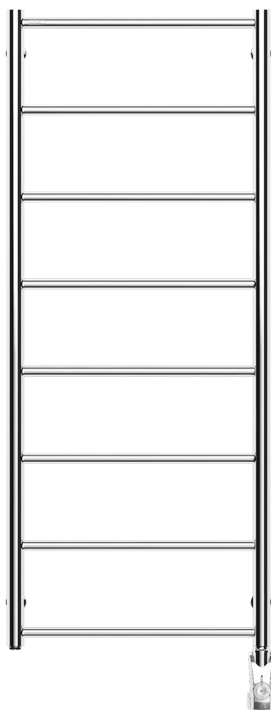

NÄÄS

Nääs ver 2.1 2021-10-12

TEKNISK SPECIFIKATION

1330X500MM, 8 RÖR. ELVERSION

Produktbladet gäller följande modeller:

Art. nr.	Yta:	RSK-nr.
NKE1250	Krom	8756382
NSE1250M	Mattsvart	8754412
NVE1250	Vit	8754005
NRE1250	Rostfritt	8756386

Krom

Mattsvart

Vit

Rostfritt
borstat

Mått, vikter etc:

Material: Kärna i stål (standard ST-34-2 EN10131/06) med ytor enl. spec. Den rostfria modellen är tillverkad i homogent rostfritt stål (standard SS2332 DIN1.4301 AISI 304).

Bredd:	500 mm
Höjd:	1330 mm
Djup:	80-90 mm

Effekt elpatron:	150 W
Fyllt vätskevolym:	2,46 lit

Vikt netto:	9,0 kg
Vikt inkl. emballage:	12,2 kg
IP-klass:	IP44 (vår rekommendation vid fast installation är zon 2)