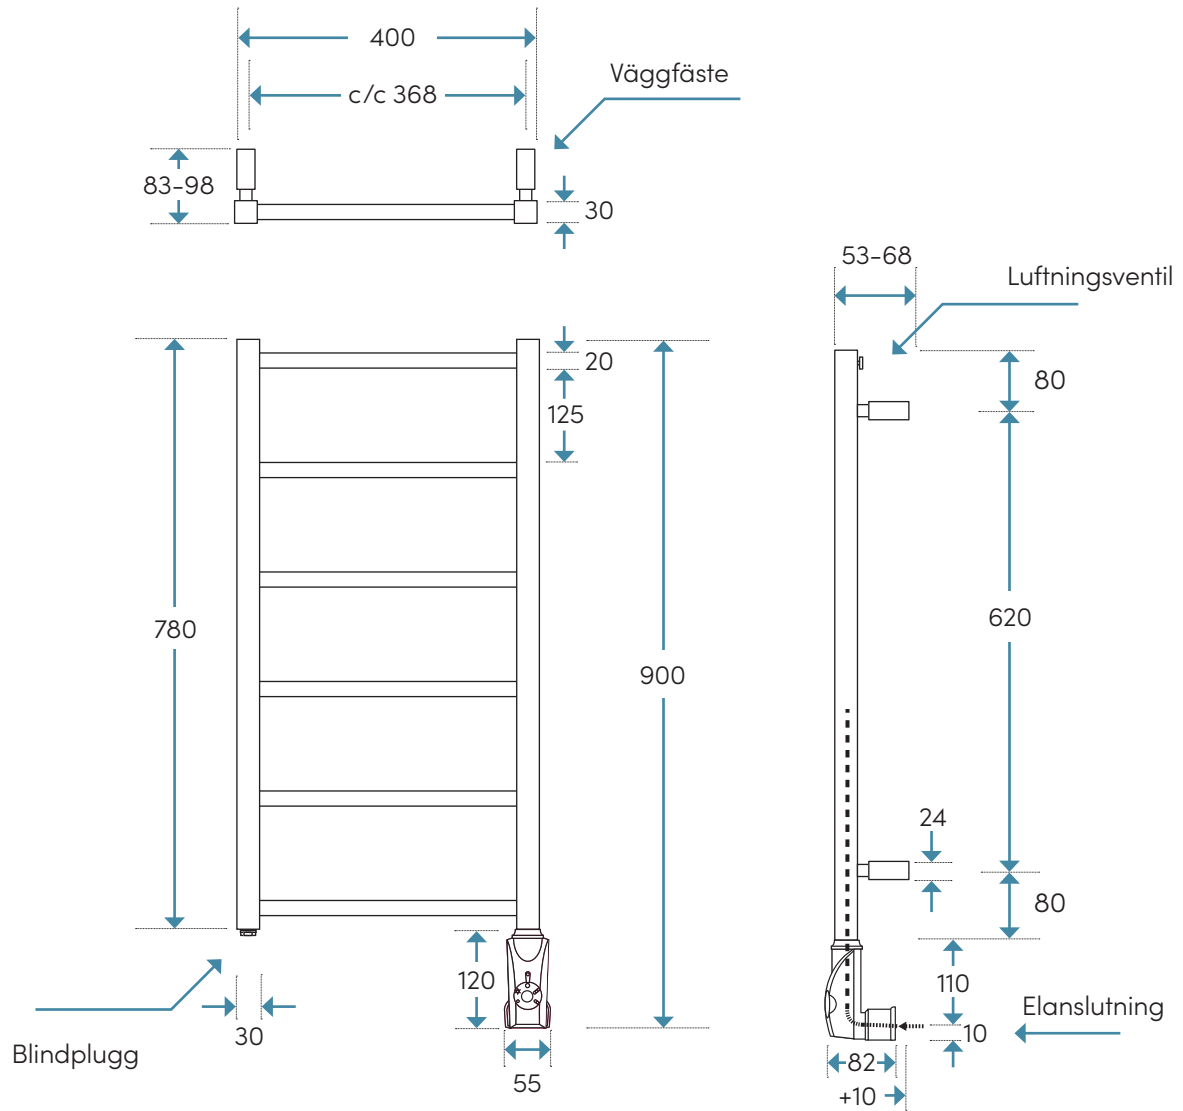

ÖRTOFTA

Örtofta ver 2.1 2021-10-12

TEKNISK SPECIFIKATION

900X400MM, 6 RÖR. ELVERSION

Produktbladet gäller följande modeller:

Art. nr.	Yta:	RSK-nr.
OKE0840	Krom	8756958

Krom

Mått, vikter etc:

Material: Kärna i stål (standard ST-34-2 EN10131/06)
med ytor enl. spec.

Bredd:	400 mm
Höjd:	900 mm
Djup:	83-98 mm

Effekt elpatron:	150 W
Fylld vätskevolym:	1,76 lit

Vikt netto:	5,9 kg
Vikt inkl. emballage:	9,2 kg
IP-klass:	IP44 (vår rekommendation vid fast installation är zon 2)

Toleransnivån på måtten är +/-3 mm

Eldrift

Vid eldrift värms handdukstorken med hjälp av en elpatron i rätt effekt. Handdukstorken levereras monteringsklar med elpatron i det högra vertikala röret som standard (önskar man vänster ska detta anges vid beställning). Handdukstorken fabriksfylls med glykolblandning.

MÅTTSKISS (MM)

Alla mått i millimeter.
Toleransnivå: +/- 2 mm.