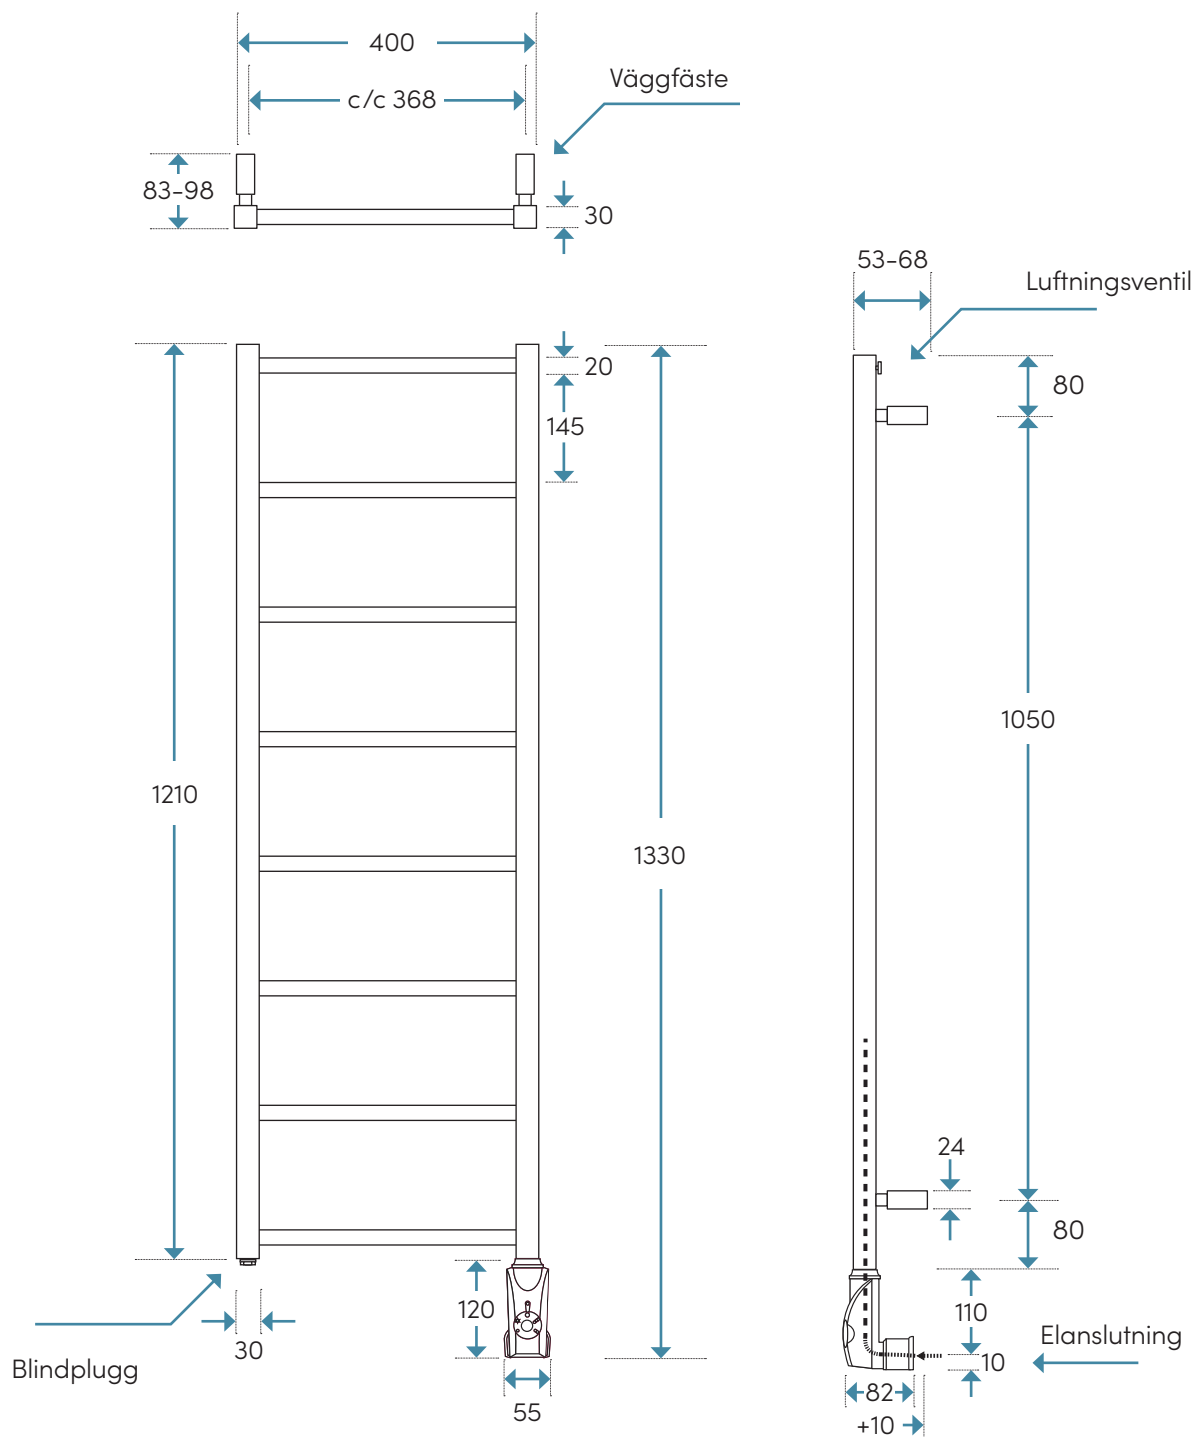

## TEKNISK SPECIFIKATION

1330X400MM, 8 RÖR. ELVERSION

Produktbladet gäller följande modeller:

Art. nr.	Yta:	RSK-nr.
OKE1240	Krom	8756968

Krom

Mått, vikter etc:

**Material:** Kärna i stål (standard ST-34-2 EN10131/06)  
med ytor enl. spec.

<b>Bredd:</b>	400 mm
<b>Höjd:</b>	1330 mm
<b>Djup:</b>	83-98 mm

<b>Effekt elpatron:</b>	150 W
<b>Fylld vätskevolym:</b>	2,59 lit

<b>Vikt netto:</b>	8,6 kg
<b>Vikt inkl. emballage:</b>	11,9 kg
<b>IP-klass:</b>	IP44 (vår rekommendation vid fast installation är zon 2)

Toleransnivån på måtten är +/-3 mm

## MÅTTSKISS (MM)

Alla mått i millimeter.  
Toleransnivå: +/- 2 mm.