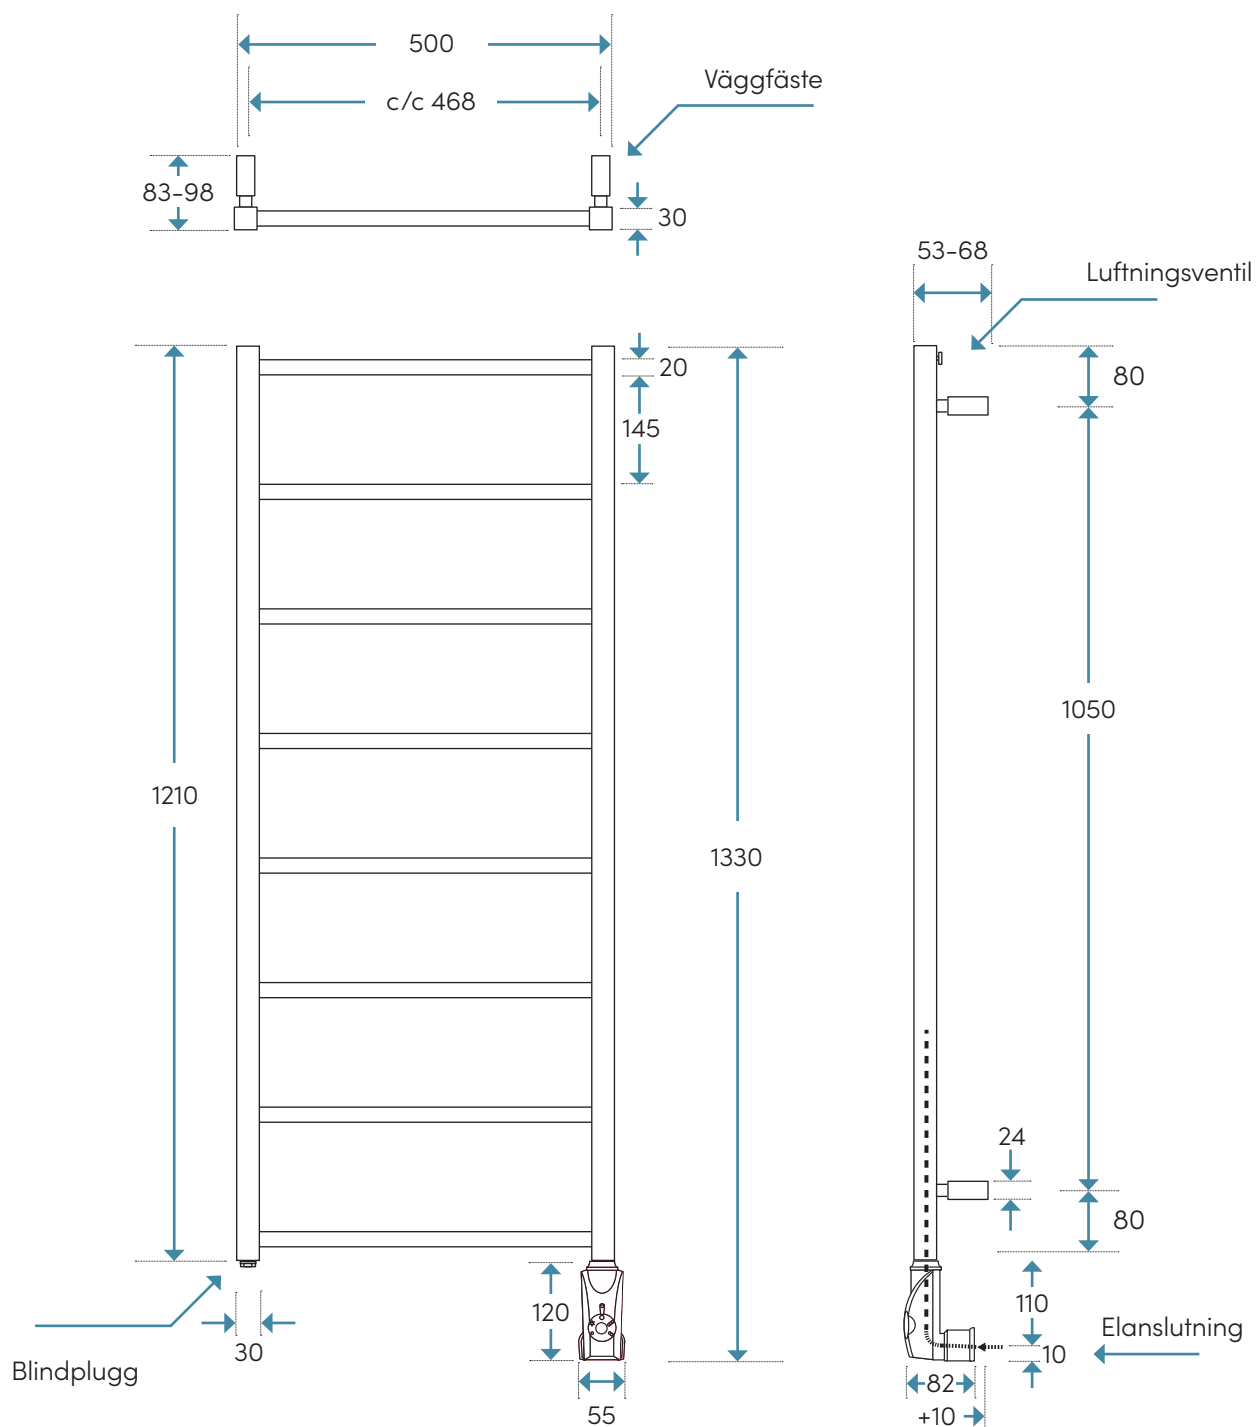

ÖRTOFTA

Örtofta ver 2.1 2021-10-12

TEKNISK SPECIFIKATION

1330X500MM, 8 RÖR. ELVERSION

Produktbladet gäller följande modeller:

Art. nr.	Yta:	RSK-nr.
OKE1250	Krom	8756969

Krom

Mått, vikter etc:

Material: Kärna i stål (standard ST-34-2 EN10131/06)
med ytor enl. spec.

Bredd: 500 mm
Höjd: 1330 mm
Djup: 83-98 mm

Effekt elpatron: 150 W
Fylld vätskevolym: 2,84 lit

Vikt netto: 9,4 kg
Vikt inkl. emballage: 12,7 kg
IP-klass: IP44 (vår rekommendation vid fast installation är zon 2)

Toleransnivån på måtten är +/-3 mm

Eldrift

Vid eldrift värms handdukstorken med hjälp av en elpatron i rätt effekt. Handdukstorken levereras monteringsklar med elpatron i det högra vertikala röret som standard (önskar man vänster ska detta anges vid beställning). Handdukstorken fabriksfylls med glykolblandning.

MÅTTSKISS (MM)

Alla mått i millimeter.
Toleransnivå: +/- 2 mm.