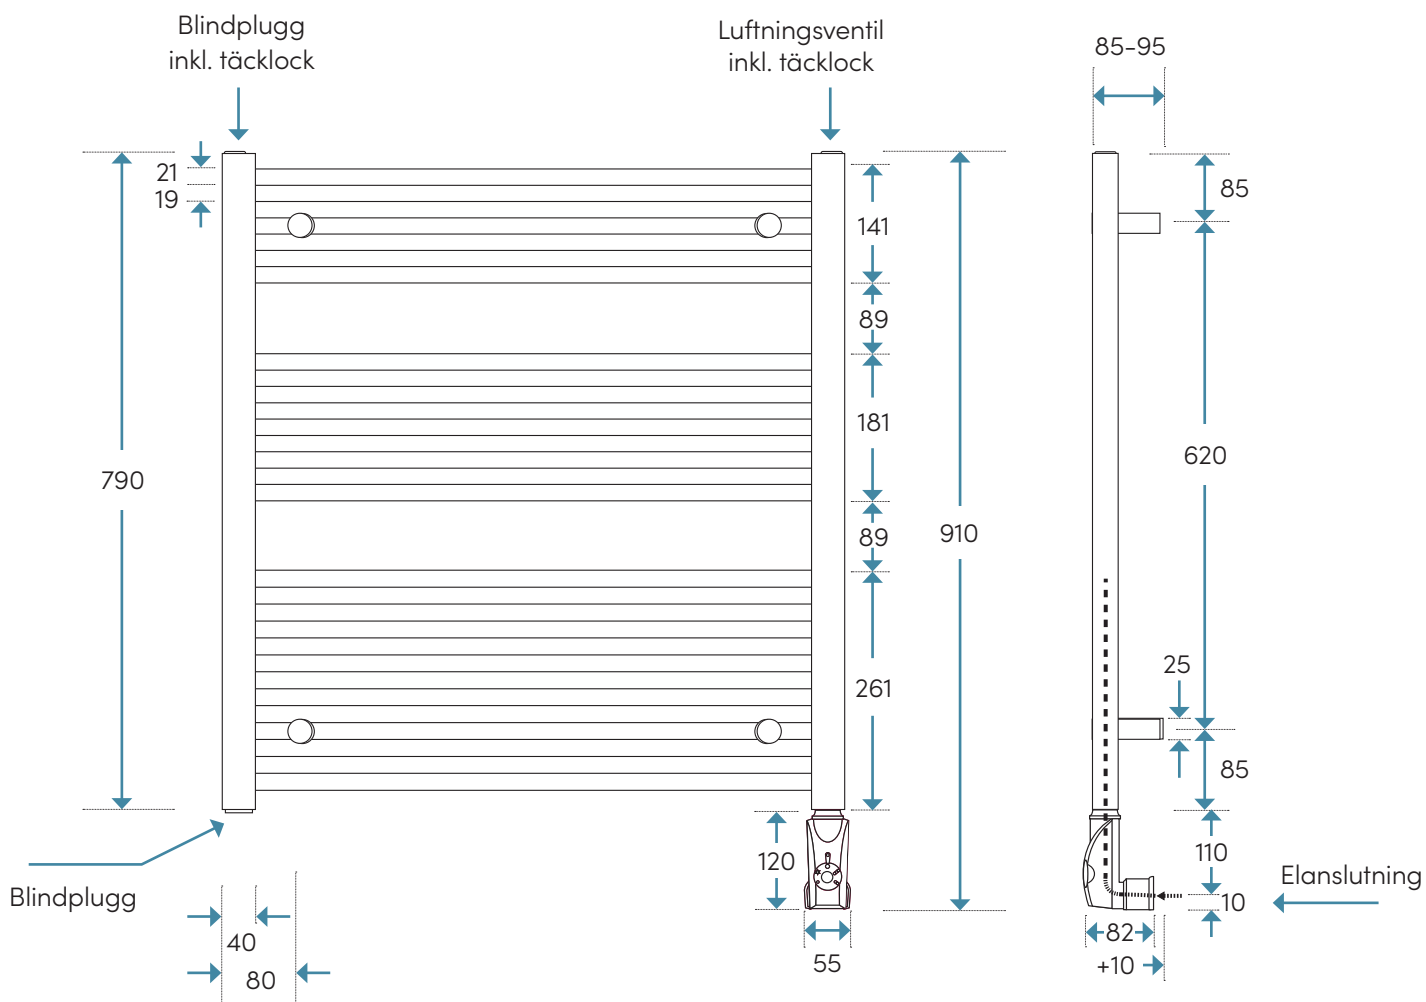

SOFIERO

Sofiero ver 2.1 2021-10-12

TEKNISK SPECIFIKATION

910X750MM, 16 RÖR. ELVERSION

Produktbladet gäller följande modeller:

Art. nr.	Yta:	RSK-nr.
SKE0875	Krom	8756213

Krom

Mått, vikter etc:

Material: Kärna i stål (standard ST-34-2 EN10131/06)
med ytor enl. spec.

Bredd: 750 mm
Höjd: 910 mm
Djup: 85-95 mm

Effekt elpatron: 300 W
Fyllt vätskevolym: 4,22 lit

Vikt netto: 15,4 kg
Vikt inkl. emballage: 18,3 kg
IP-klass: IP44 (vår rekommendation vid fast installation är zon 2)

Toleransnivån på måtten är +/-3 mm

Eldrift

Vid eldrift värms handdukstorken med hjälp av en elpatron i rätt effekt. Handdukstorken levereras monteringsklar med elpatron i det högra vertikala röret som standard (önskar man vänster ska detta anges vid beställning). Handdukstorken fabriksfylls med glykolblandning.

MÅTTSKISS (MM)

Alla mått i millimeter.
Toleransnivå: +/- 2 mm.