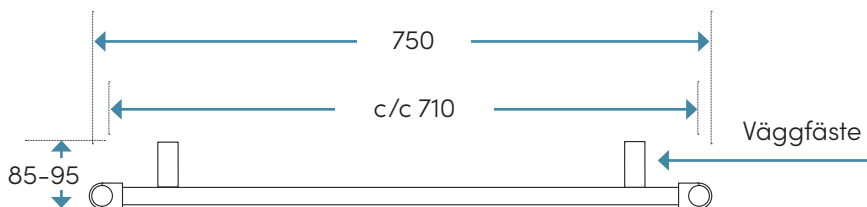

MÅTTSKISS (MM)

Alla mått i millimeter.
Toleransnivå: +/- 2 mm.