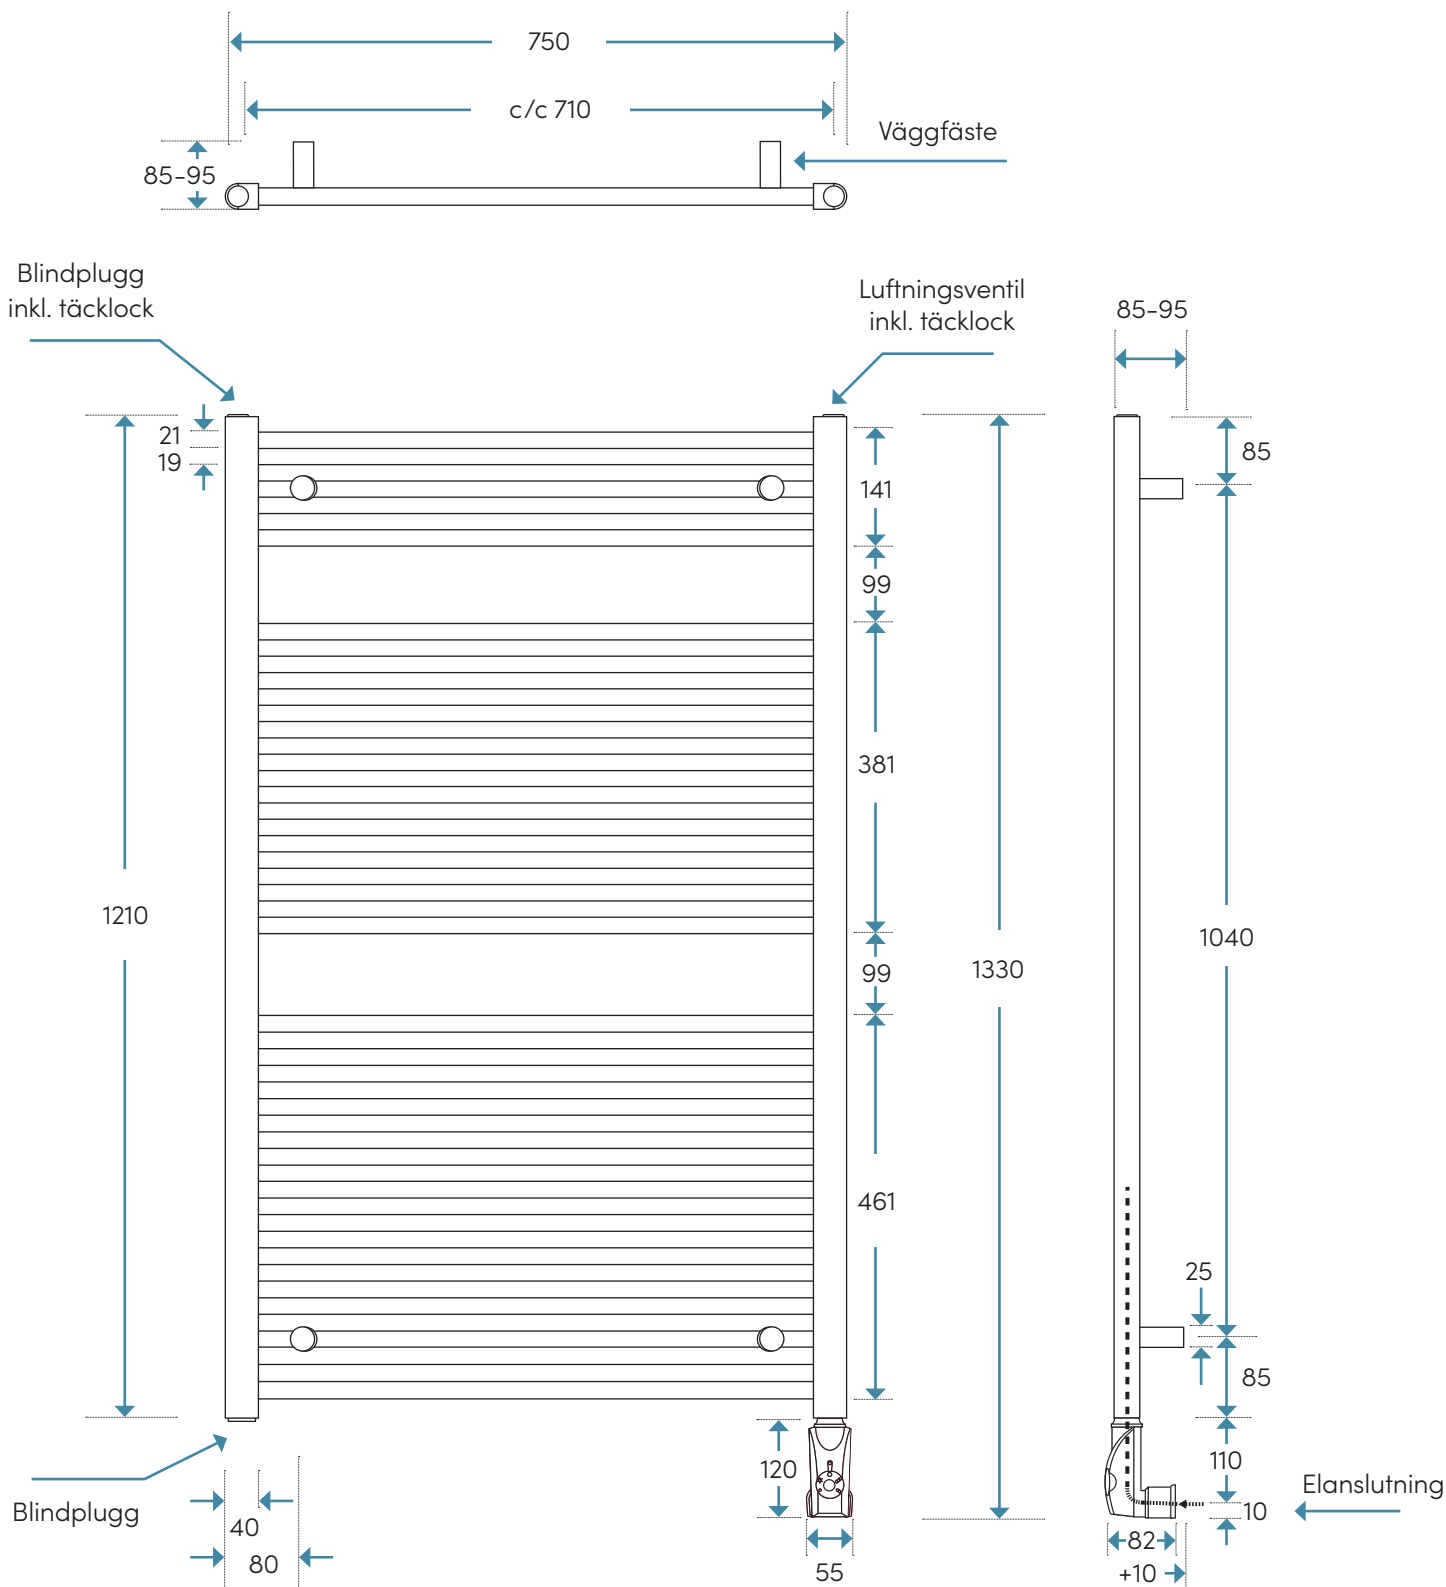

SOFIERO

TEKNISK SPECIFIKATION

1330X750MM, 26 RÖR. ELVERSION

Produktbladet gäller följande modeller:

Art. nr.	Yta:	RSK-nr.
SKE1275	Krom	8756216

Krom

Mått, vikter etc:

Material: Kärna i stål (standard ST-34-2 EN10131/06)
med ytor enl. spec.

Bredd:	750 mm
Höjd:	1330 mm
Djup:	85-95 mm

Effekt elpatron:	600 W
Fylld vätskevolym:	6,74 lit

Vikt netto:	23,2 kg
Vikt inkl. emballage:	27,8 kg
IP-klass:	IP44 (vår rekommendation vid fast installation är zon 2)

Toleransnivån på måtten är +/-3 mm

Eldrift

Vid eldrift värms handdukstorken med hjälp av en elpatron i rätt effekt. Handdukstorken levereras monteringsklar med elpatron i det högra vertikala röret som standard (önskar man vänster ska detta anges vid beställning). Handdukstorken fabriksfylls med glykolblandning.

MÅTTSKISS (MM)

Alla mått i millimeter.
Toleransnivå: +/- 2 mm.

Nordhem förbehåller sig rätten att utan föregående meddelande göra ändringar i produktens tekniska specifikation.