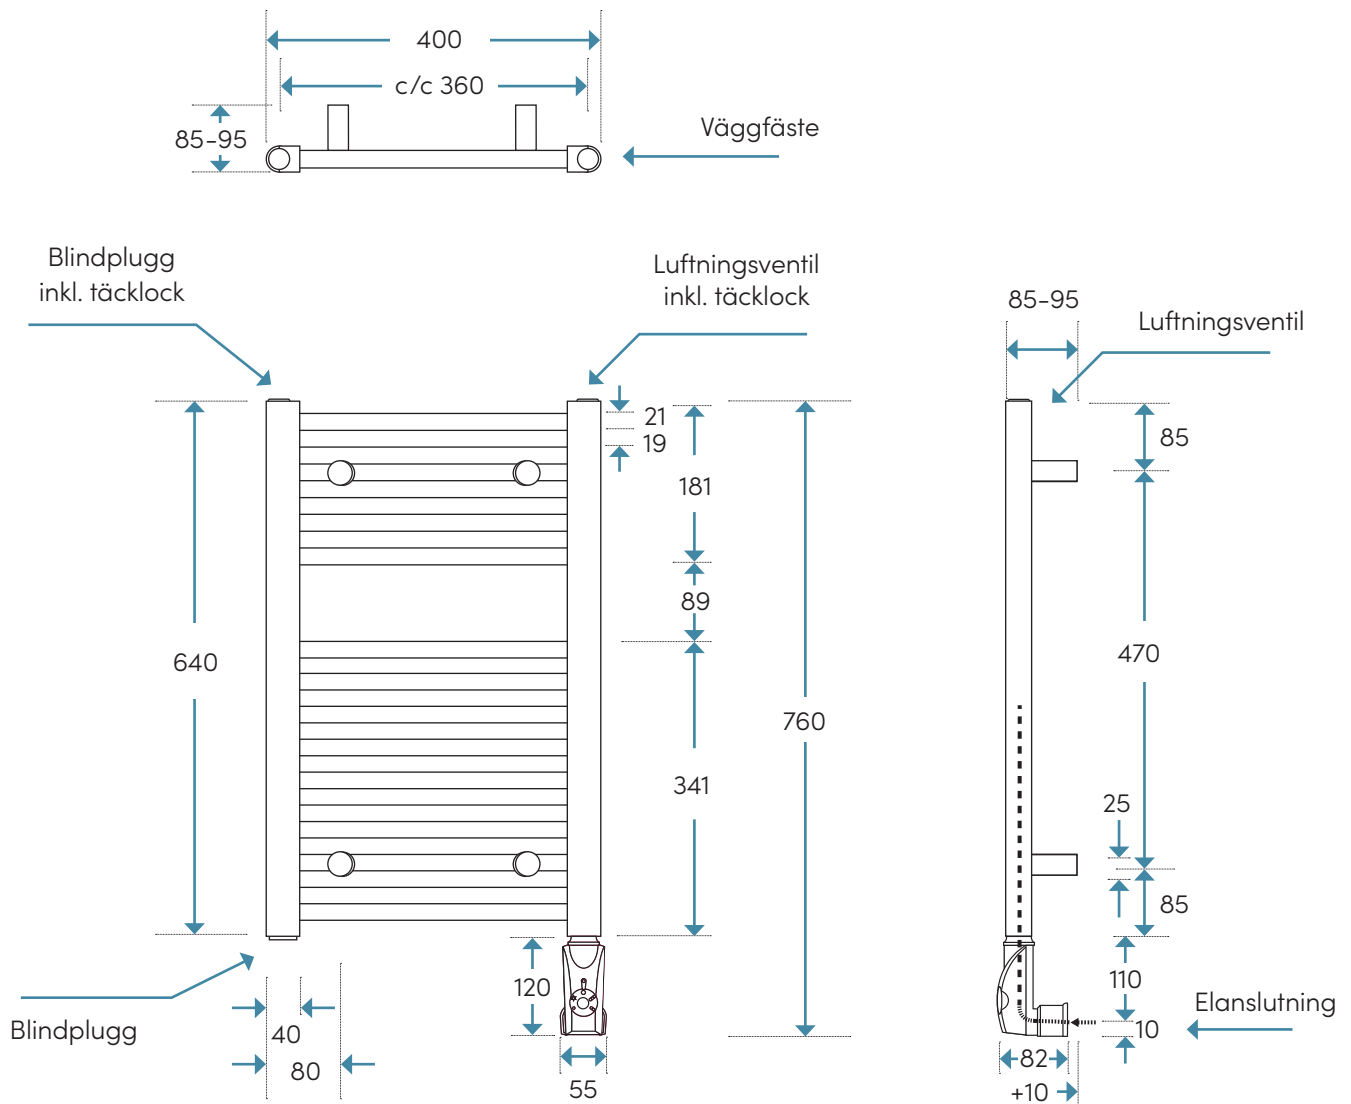

SOFIERO

TEKNISK SPECIFIKATION

760X400MM, 14 RÖR. ELVERSION

Produktbladet gäller följande modeller:

Art. nr.	Yta:	RSK-nr.
SKE0640	Krom	8756210
SVE0640	Vit	8756200

Krom

Vit

Mått, vikter etc:

Material: Kärna i stål (standard ST-34-2 EN10131/06)
med ytor enl. spec.

Bredd:	400 mm
Höjd:	760 mm
Djup:	85-95 mm

Effekt elpatron:	150 W
Fyllt vätskevolym:	2,42 lit

Vikt netto:	8,9 kg
Vikt inkl. emballage:	11 kg
IP-klass:	IP44 (vår rekommendation vid fast installation är zon 2)

Toleransnivån på måtten är +/-3 mm

Eldrift

Vid eldrift värms handdukstorken med hjälp av en elpatron i rätt effekt. Handdukstorken levereras monteringsklar med elpatron i det högra vertikala röret som standard (önskar man vänster ska detta anges vid beställning). Handdukstorken fabriksfylls med glykolblandning.

MÅTTSKISS (MM)

Alla mått i millimeter.
Toleransnivå: +/- 2 mm.