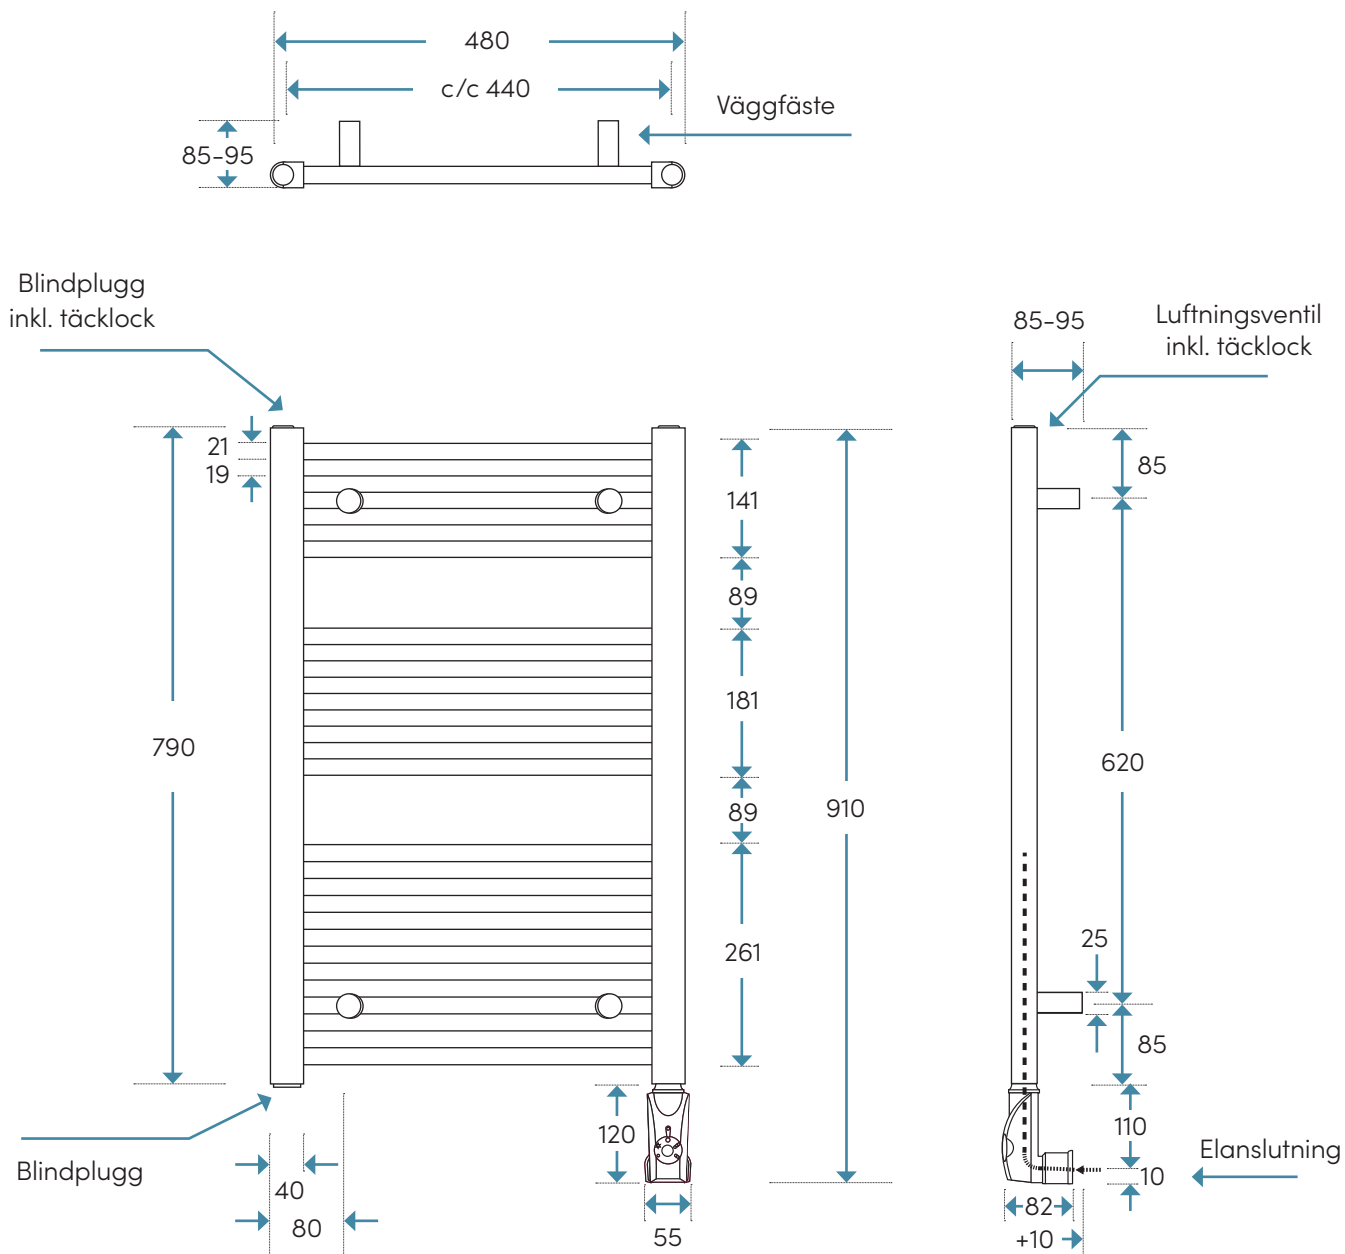

## TEKNISK SPECIFIKATION

910X480MM, 16 RÖR. ELVERSION

Produktbladet gäller följande modeller:

Art. nr.	Yta:	RSK-nr.
SKE0850	Krom	8756211
SVE0850	Vit	8756201

Krom

Vit

Mått, vikter etc:

**Material:** Kärna i stål (standard ST-34-2 EN10131/06)  
med ytor enl. spec.

<b>Bredd:</b>	480 mm
<b>Höjd:</b>	910 mm
<b>Djup:</b>	85-95 mm

<b>Effekt elpatron:</b>	300 W
<b>Fylld vätskevolym:</b>	3,18 lit

<b>Vikt netto:</b>	11,4 kg
<b>Vikt inkl. emballage:</b>	14,1 kg
<b>IP-klass:</b>	IP44 (vår rekommendation vid fast installation är zon 2)

Toleransnivån på måtten är +/-3 mm

## MÅTTSKISS (MM)

Alla mått i millimeter.  
Toleransnivå: +/- 2 mm.

Nordhem förbehåller sig rätten att utan föregående meddelande göra ändringar i produktens tekniska specifikation.