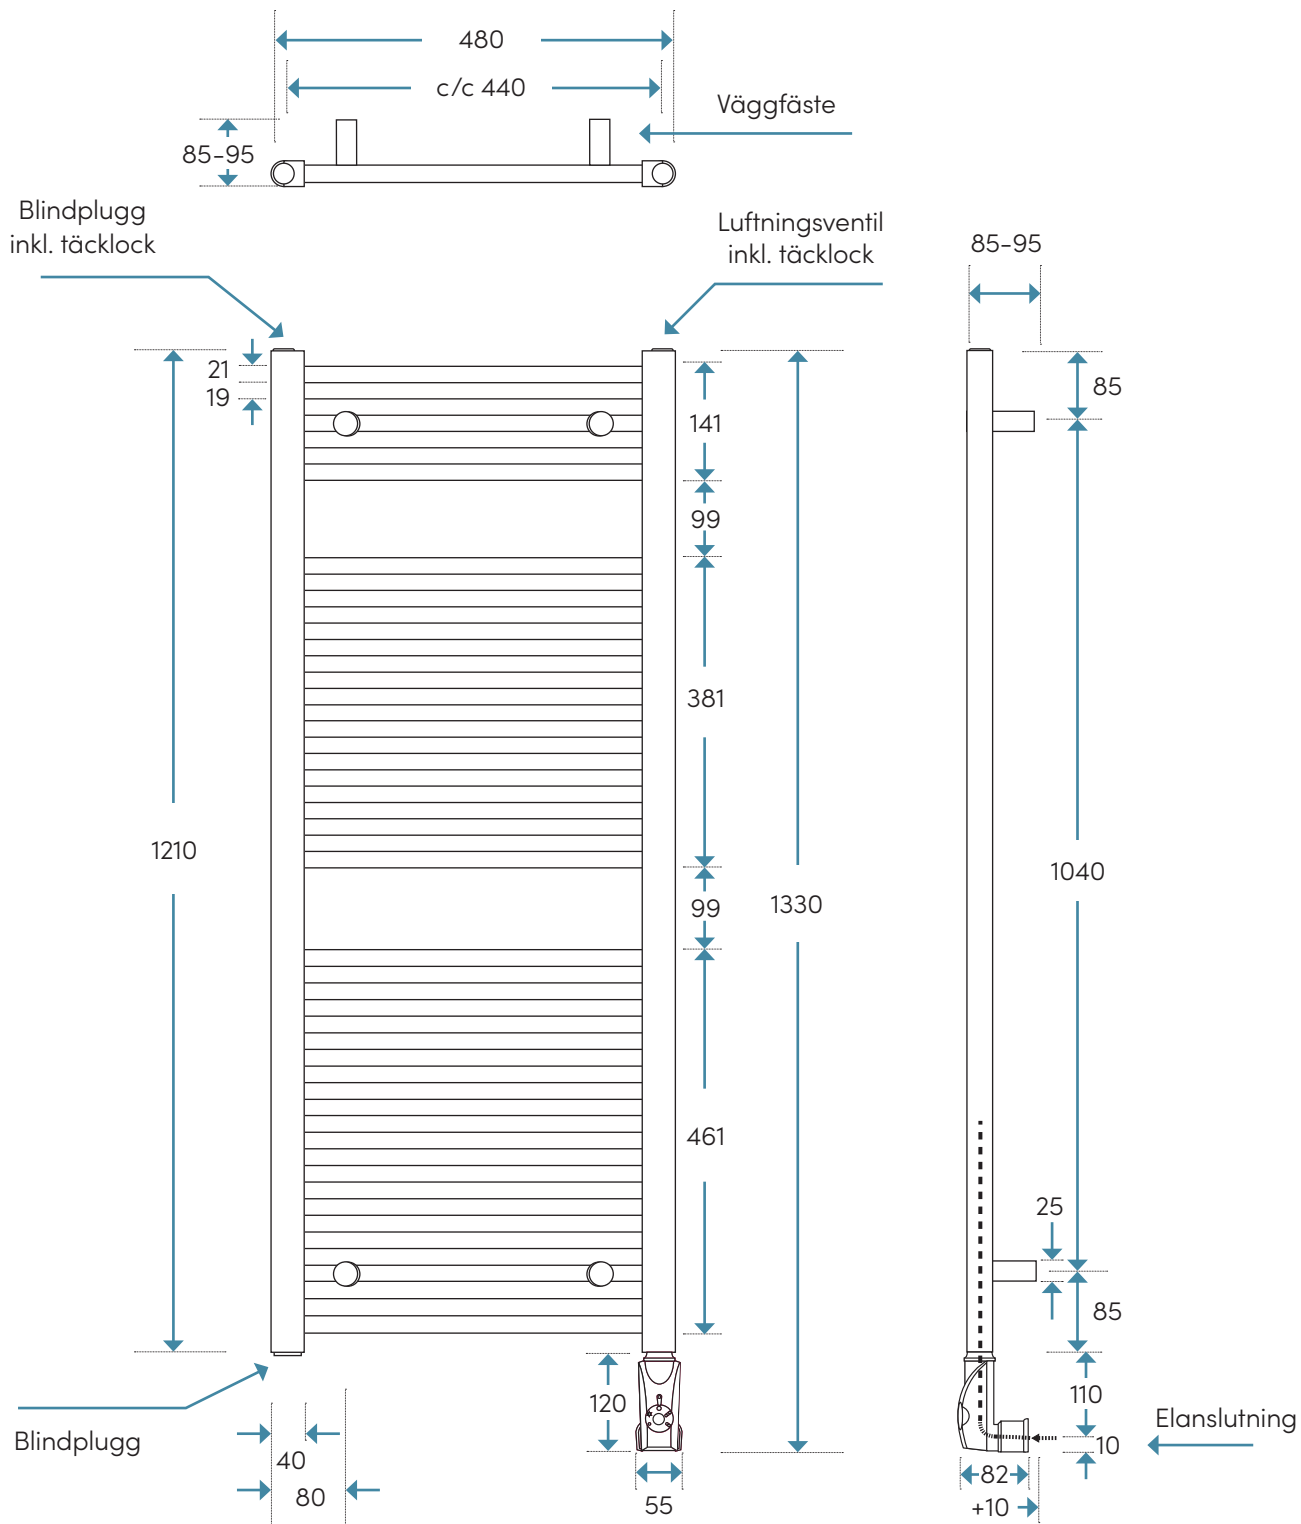

SOFIERO

TEKNISK SPECIFIKATION

1330X480MM, 26 RÖR. ELVERSION

Produktbladet gäller följande modeller:

Art. nr.	Yta:	RSK-nr.
SKE1250	Krom	8756214
SVE1250	Vit	8756204

Krom

Vit

Mått, vikter etc:

Material: Kärna i stål (standard ST-34-2 EN10131/06)
med ytor enl. spec.

Bredd:	480 mm
Höjd:	1330 mm
Djup:	85-95 mm

Effekt elpatron:	300 W
Fyllt vätskevolym:	5,06 lit

Vikt netto:	17,2 kg
Vikt inkl. emballage:	19,6 kg
IP-klass:	IP44 (vår rekommendation vid fast installation är zon 2)

Toleransnivån på måtten är +/-3 mm

Eldrift

Vid eldrift värms handdukstorken med hjälp av en elpatron i rätt effekt. Handdukstorken levereras monteringsklar med elpatron i det högra vertikala röret som standard (önskar man vänster ska detta anges vid beställning). Handdukstorken fabriksfylls med glykolblandning.

MÅTTSKISS (MM)

Alla mått i millimeter.
Toleransnivå: +/- 2 mm.