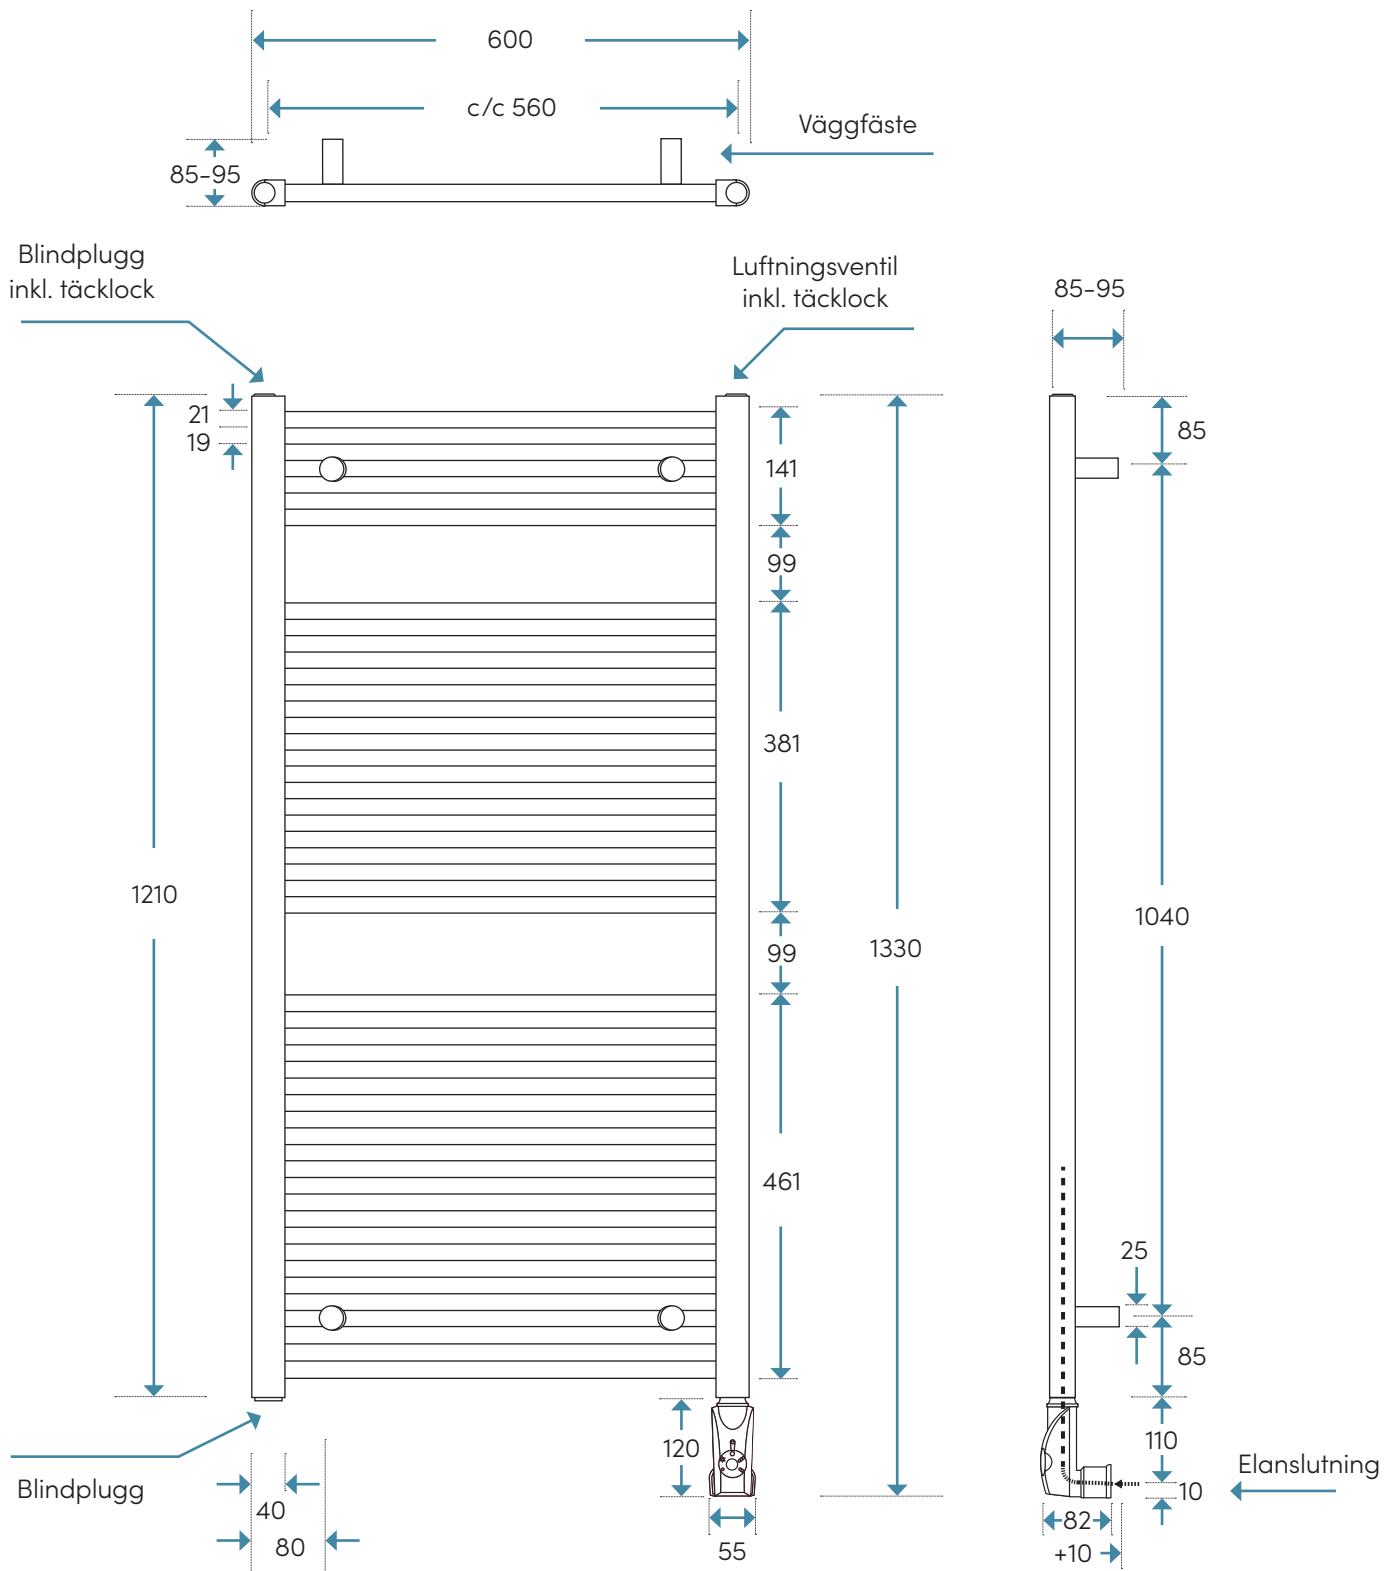

## TEKNISK SPECIFIKATION

1330X600MM, 26 RÖR. ELVERSION

Produktbladet gäller följande modeller:

Art. nr.	Yta:	RSK-nr.
SKE1260	Krom	8756215
SVE1260	Vit	8756205

Krom

Vit

Mått, vikter etc:

**Material:** Kärna i stål (standard ST-34-2 EN10131/06)  
med ytor enl. spec.

**Bredd:** 600 mm  
**Höjd:** 1330 mm  
**Djup:** 85-95 mm

**Effekt elpatron:** 600 W  
**Fyllt vätskevolym:** 6,08 lit

**Vikt netto:** 17,6 kg  
**Vikt inkl. emballage:** 20,7 kg  
**IP-klass:** IP44 (vår rekommendation vid fast installation är zon 2)

Toleransnivån på måtten är +/-3 mm

## MÅTTSKISS (MM)

Alla mått i millimeter.  
Toleransnivå: +/- 2 mm.

Nordhem förbehåller sig rätten att utan föregående meddelande göra ändringar i produktens tekniska specifikation.