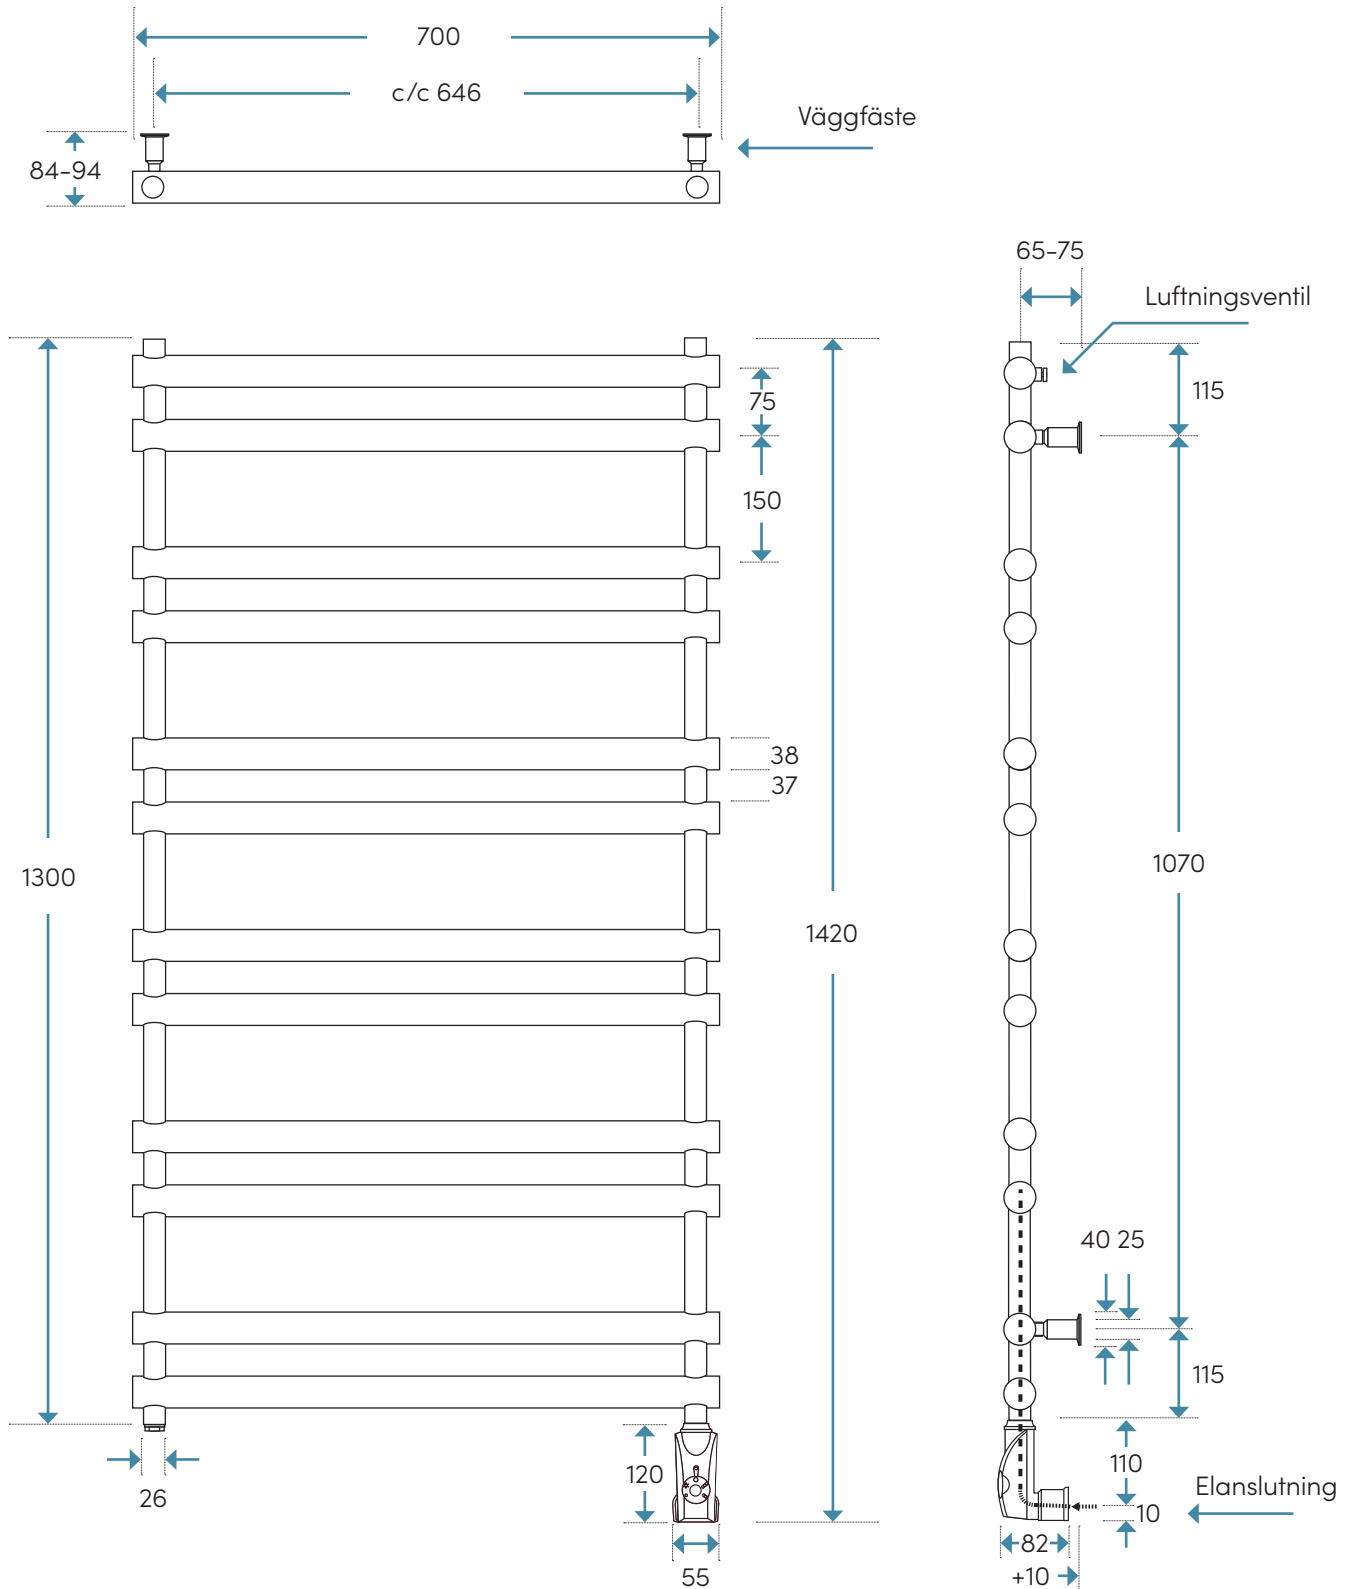

ULRIKSDAL

Ulriksdal ver.2.1 2021-10-20

TEKNISK SPECIFIKATION

1420X700MM, 12 RÖR. ELVERSION

Produktbladet gäller följande modeller:

Art. nr.	Yta:	RSK-nr.
UKE1370	Krom	8756789

Krom

Mått, vikter etc:

Material: Kärna i stål (standard ST-34-2 EN10131/06)
med ytor enl. spec.

Bredd: 700 mm
Höjd: 1420 mm
Djup: 84-94 mm

Effekt elpatron: 300 W
Fyllt vätskevolym: 8,5 lit

Vikt netto: 22,4 kg
Vikt inkl. emballage: 27,2 kg
IP-klass: IP44 (vår rekommendation
vid fast installation är zon 2)

Toleransnivån på måtten är +/-3 mm

Eldrift

Vid eldrift värms handdukstorken med hjälp av en elpatron i rätt effekt. Handdukstorken levereras monteringsklar med elpatron i det högra vertikala röret som standard (önskar man vänster ska detta anges vid beställning). Handdukstorken fabriksfylls med glykolblandning.

MÅTTSKISS (MM)

Alla mått i millimeter.
Toleransnivå: +/- 2 mm.

Nordhem förbehåller sig rätten att utan föregående meddelande göra ändringar i produktens tekniska specifikation.