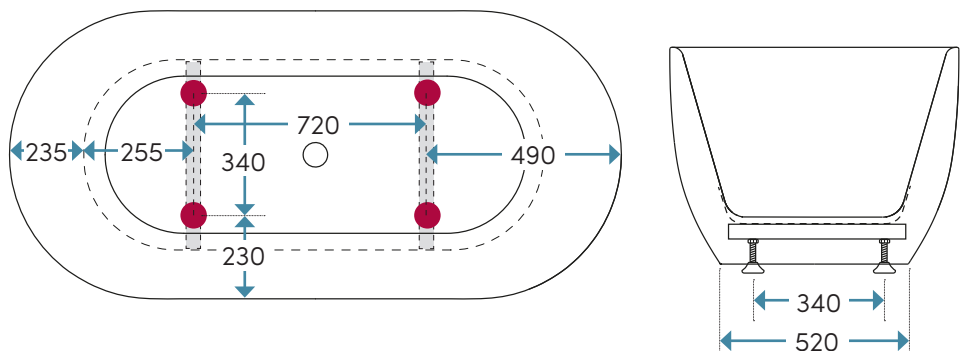

Materialspecifikation:

Material (Akryl):

Vit standardakryl
Glasfiberförstärkning

Det här får du med badkaret:

- Bensats, popup-ventil och utloppsats

Mått, vikter etc:

Längd:	1700 mm
Bredd:	800 mm
Höjd:	600 mm
Baddjup:	470 mm
Volym:	289 liter (upp till badkarets kant)
Placering:	Fristående
Rygglutning:	Dubbel
Vikt badkar:	54 kg
Mått emballage, inkl. pall (LxBxD):	1730 mm x 830 mm x 770 mm

Toleransnivån på måtten är +/- 5 mm

MÅTTSKISS (MM)

BENPLACERING (MM)

Placering av metallskenor/fötter är fasta.
Toleransnivån för måtten är +/- 10mm.

Vi rekommenderar att benen till badkaret inte hamnar närmre än 10 cm från brunnskanten.

Benen på badkaret kan justeras 0-10 mm i höjddled. Vi rekommenderar en luftspringa på några millimeter.

Nordhem förbehåller sig rätten att utan föregående meddelande göra ändringar i produktens tekniska specifikation.