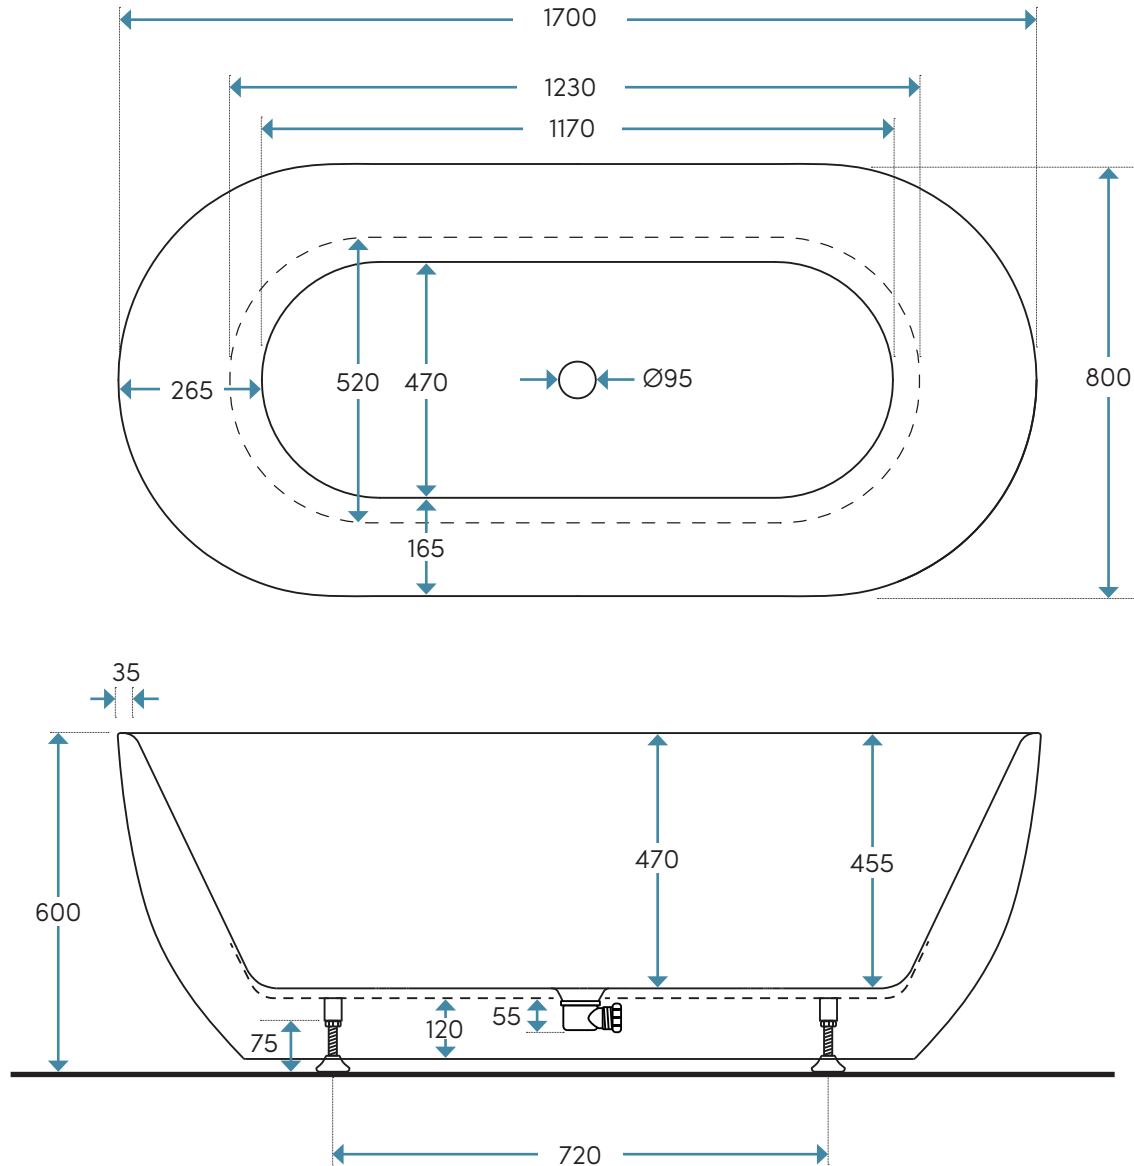

ASPHOLMEN

Aspholmen ver 2.1 2022-03-21

TEKNISK SPECIFIKATION

Produktbladet gäller följande modeller:

Art. nr.	Mått (LxBxH):	Yta	Material	RSK-nr.
BAS1780SFD	1700x800x600	Vit	Akryl	7334623
BAS1780SFD M	1700x800x600	Mattvit	Akryl	7334633

Materialspecifikation:

Material (Akryl):

Vit standardakryl
Glasfiberförstärkning

Det här får du med badkaret:

- Bensats, popup-ventil och utloppsats

Mått, vikter etc:

Längd:	1700 mm
Bredd:	800 mm
Höjd:	600 mm
Baddjup:	470 mm
Volym:	289 liter (upp till badkarets kant)
Placering:	Fristående
Rygglutning:	Dubbel
Vikt badkar:	54 kg
Mått emballage, inkl. pall (LxBxD):	1730 mm x 830 mm x 770 mm

Toleransnivån på måtten är +/- 5 mm

MÅTTSKISS (MM)

BENPLACERING (MM)

Placering av metallskenor/fötter är fasta.
Toleransnivån för måtten är +/- 10mm.

Vi rekommenderar att benen till badkaret inte hamnar närmre än 10 cm från brunnskanten.

Benen på badkaret kan justeras 0-10 mm i höjddled. Vi rekommenderar en luftspringa på några millimeter.

Nordhem förbehåller sig rätten att utan föregående meddelande göra ändringar i produktens tekniska specifikation.