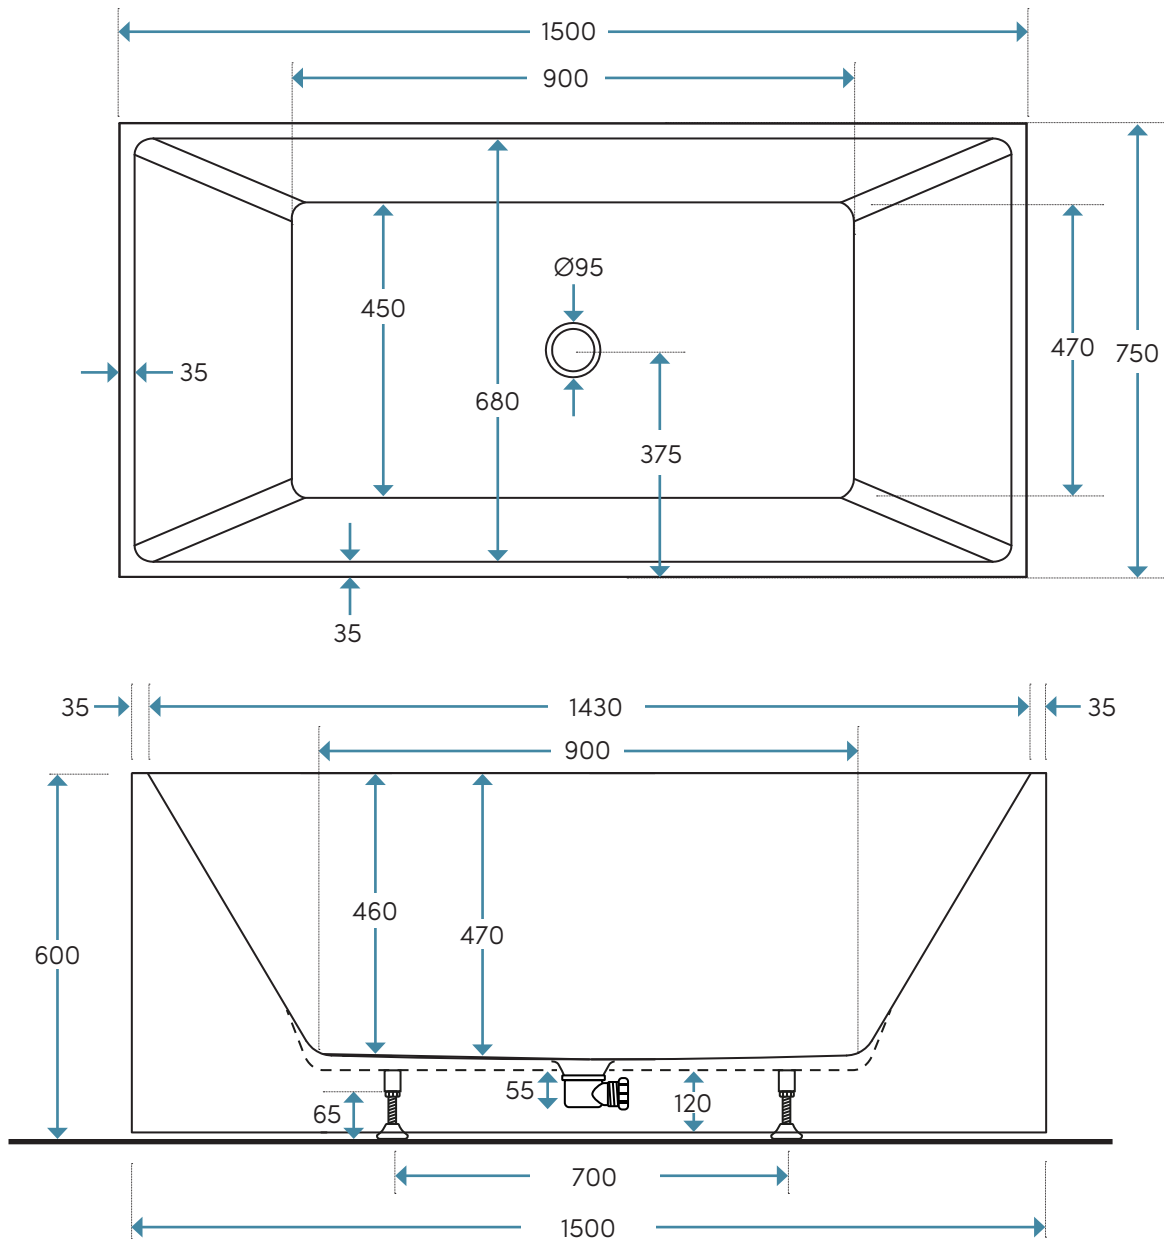

SALTSKÄR

TEKNISK SPECIFIKATION

Produktbladet gäller följande modeller:

Art. nr.	Mått (LxBxH):	Material	RSK-nr.
BSR1575SFD	1500x750x600	Vit akryl	7334624

Materialspecifikation:

Material (Akryl):
Vit standardakryl
Glasfiberförstärkning

Det här får du med badkaret:

- Bensats, popup-ventil och utloppssats

Mått, vikter etc:

Längd:	1500 mm
Bredd:	750 mm
Höjd:	600 mm
Baddjup:	470 mm
Volym:	270 liter (upp till badkarets kant)
Placering:	Fristående
Rygglutning:	Dubbel
Vikt badkar:	68 kg
Mått emballage, inkl. pall (LxBxD):	1550 mm x 800 mm x 760 mm

Toleransnivån på måtten är +/- 5 mm

MÅTTSKISS (MM)

BENPLACERING (MM)

Placering av metallskenor/fötter är fasta.
Toleransnivån för måtten är +/- 10mm.

Vi rekommenderar att benen till badkaret inte hamnar närmre än 10 cm från brunnskanten.

Benen på badkaret kan justeras 0-10 mm i höjdd. Vi rekommenderar en luftspringa på några millimeter.