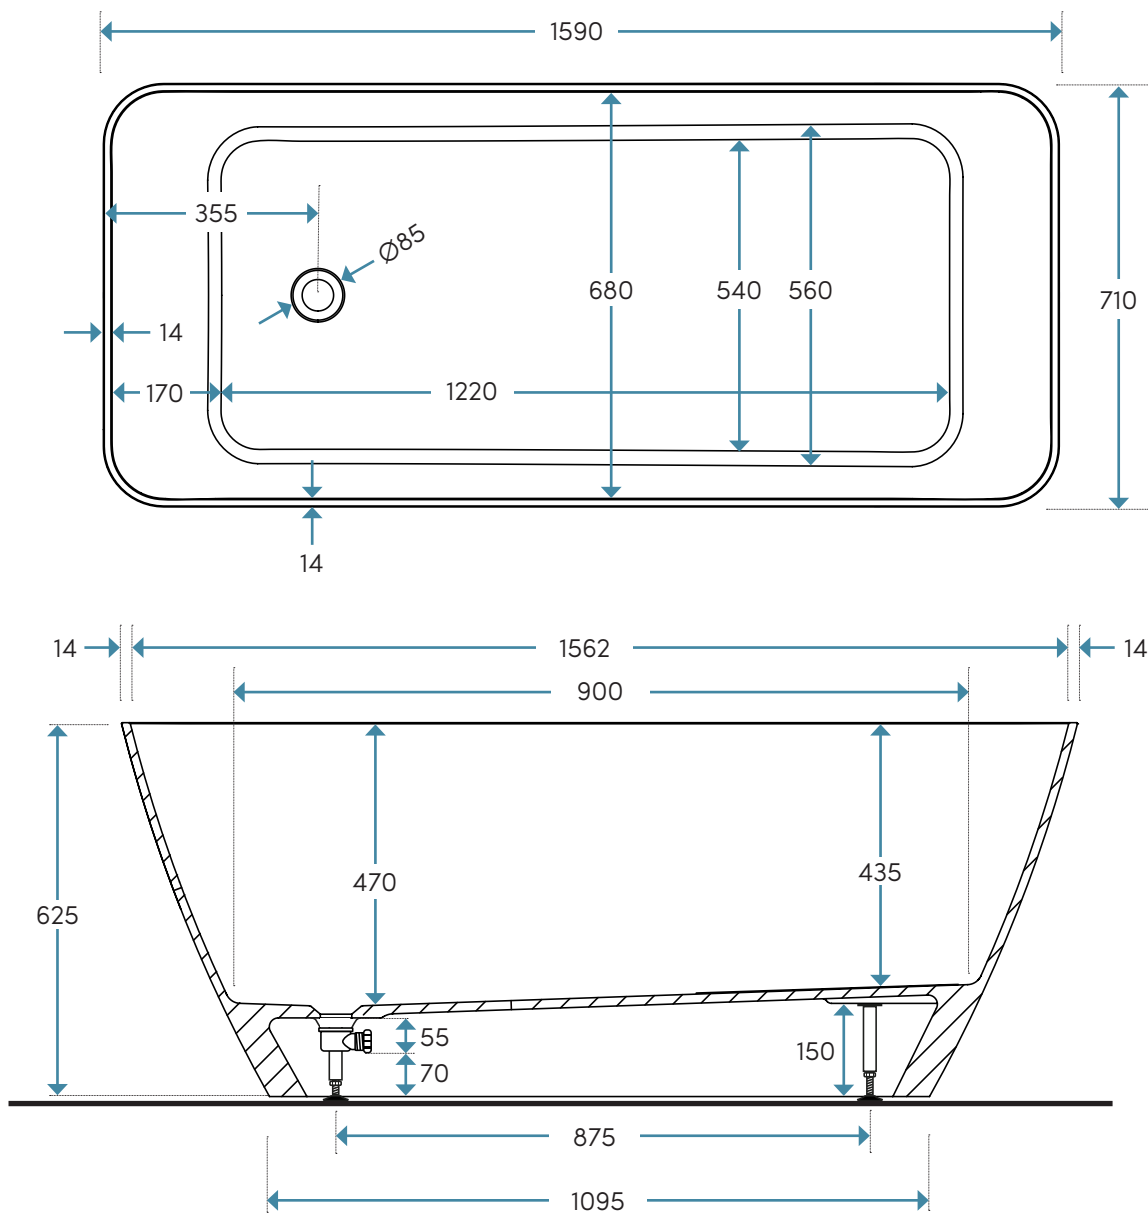

MÅTTSKISS (MM)