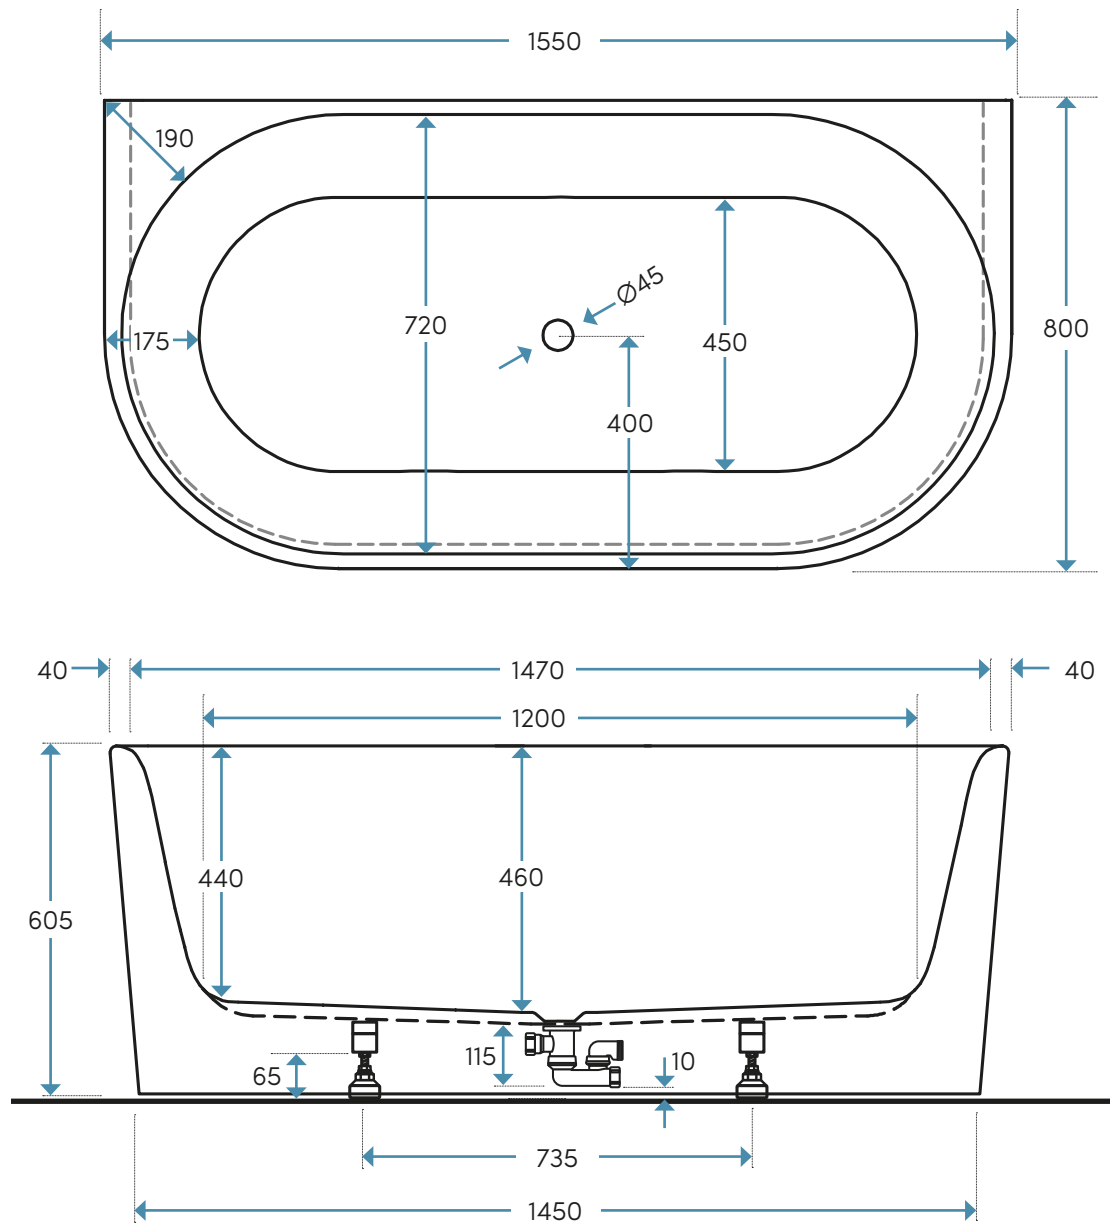

## TEKNISK SPECIFIKATION

Produktbladet gäller följande modeller:

Art. nr.	Mått (LxBxH):	Yta	Material	RSK-nr.
BHO1580LVD-1	1550x800x605	Vit	Lucite®	7334594

Materialspecifikation:

**Material (Akryl):**

Dubbelmantlad Lucite® gjut-akryl 5 mm  
Glasfiberförstärkning

Det här får du med badkaret:

- Bensats, popup-ventil och utloppssats

Mått, vikter etc:

<b>Längd:</b>	1550 mm
<b>Bredd:</b>	800 mm
<b>Höjd:</b>	605 mm
<b>Baddjup:</b>	460 mm
<b>Volym:</b>	220 liter (upp till badkarets kant)
<b>Placering:</b>	Fristående
<b>Rygglutning:</b>	Dubbel
<b>Vikt badkar:</b>	42 kg
<b>Mått emballage, inkl. pall (LxBxH):</b>	1750 mm x 830 mm x 800 mm

Toleransnivån på måtten är +/- 5 mm

## BENPLACERING (MM)

Placering av metallskenor/fötter är fasta.  
Toleransnivån för måtten är +/- 10mm.

Vi rekommenderar att benen till badkaret inte hamnar närmre än 10 cm från brunnskanten.

Benen på badkaret kan justeras 0-25 mm i höjddled. Vi rekommenderar en luftsprunga på några millimeter.