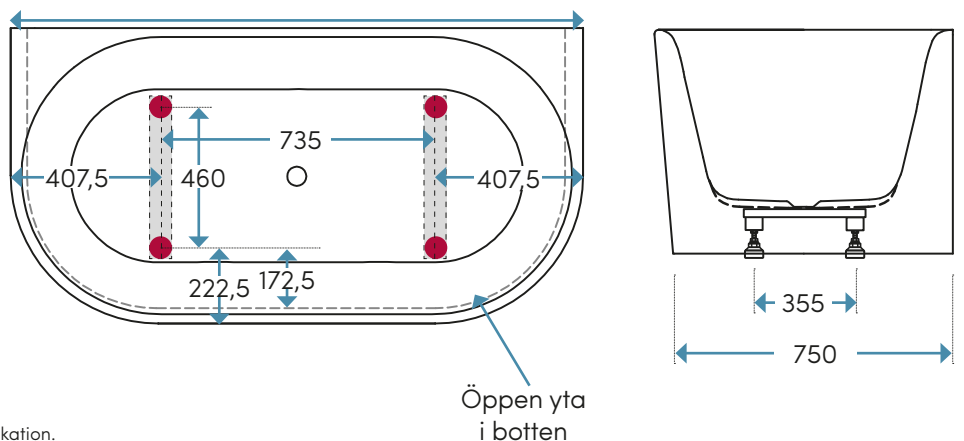

Det här får du med badkaret:

- Bensats, popup-ventil och utloppssats

Mått, vikter etc:

<b>Längd:</b>	1550 mm
<b>Bredd:</b>	800 mm
<b>Höjd:</b>	605 mm
<b>Baddjup:</b>	460 mm
<b>Volym:</b>	220 liter (upp till badkarets kant)
<b>Placering:</b>	Fristående
<b>Rygglutning:</b>	Dubbel
<b>Vikt badkar:</b>	42 kg
<b>Mått emballage, inkl. pall (LxBxH):</b>	1750 mm x 830 mm x 800 mm

Toleransnivån på måtten är +/- 5 mm

## BENPLACERING (MM)

Placering av metallskenor/fötter är fasta.  
Toleransnivån för måtten är +/- 10mm.

Vi rekommenderar att benen till badkaret inte hamnar närmre än 10 cm från brunnskanten.

Benen på badkaret kan justeras 0-25 mm i höjddled. Vi rekommenderar en luftsprunga på några millimeter.