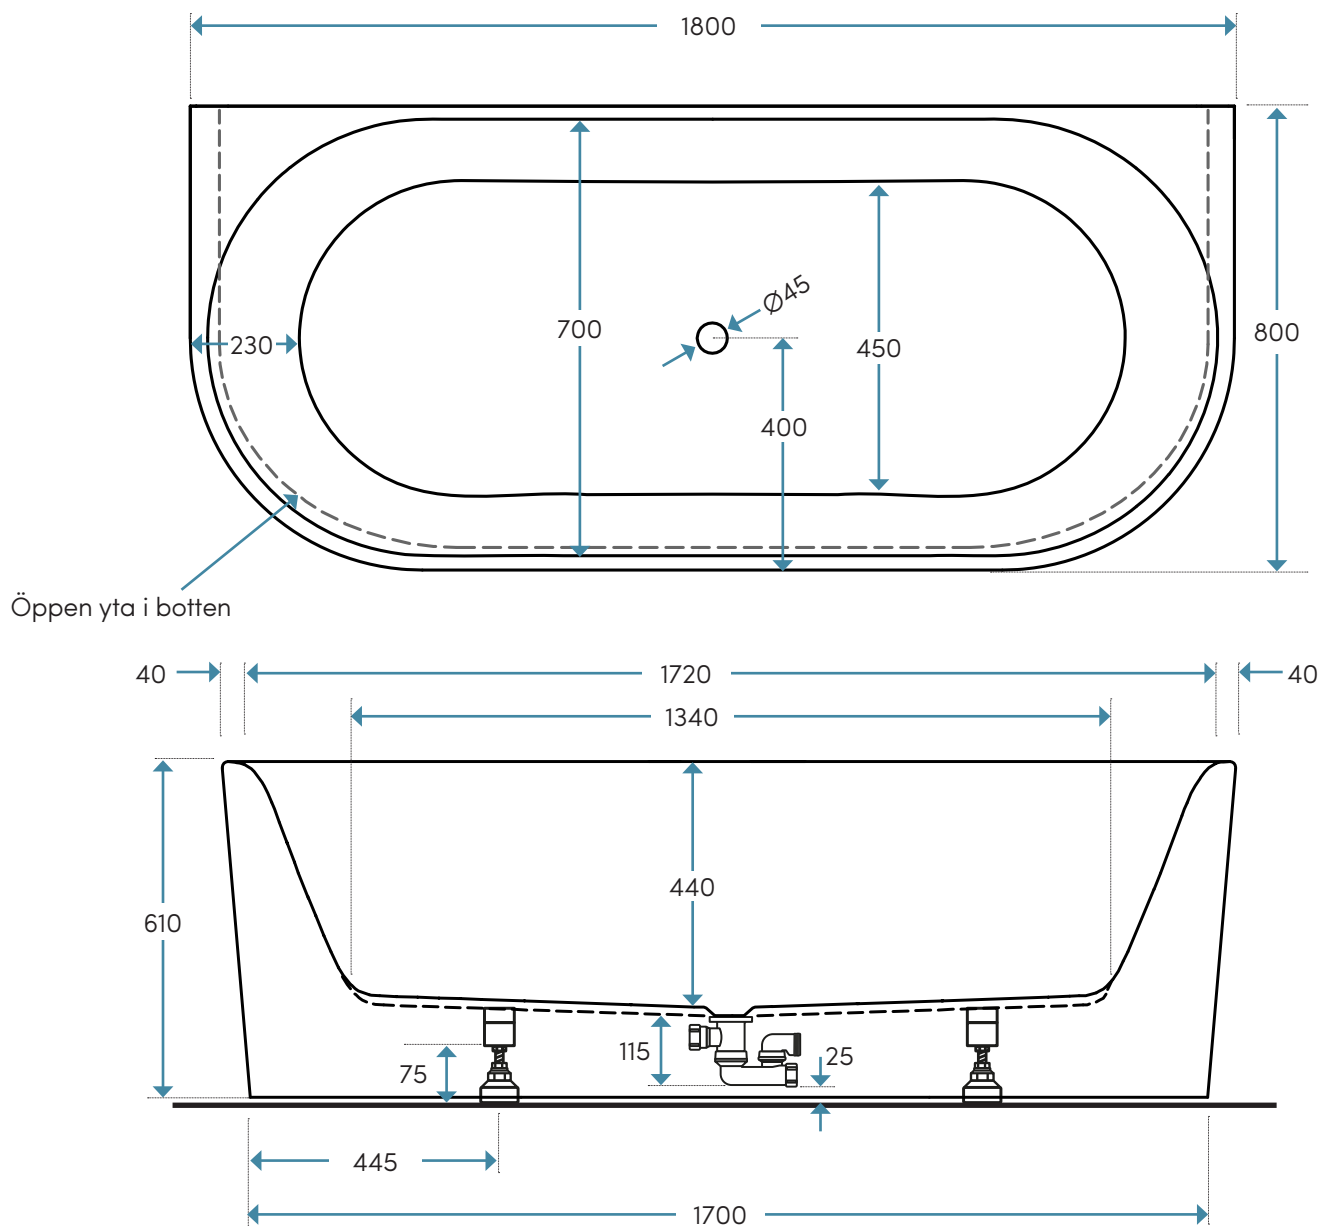

## TEKNISK SPECIFIKATION

Produktbladet gäller följande modeller:

Art. nr.	Mått (LxBxH):	Yta	Material	RSK-nr.
BHO1880LVD-1	1800x800x610	Vit	Lucite®	7334607

Materialspecifikation:

**Material (Akryl):**  
Dubbelmantlad Lucite® gjut-akryl 5 mm  
Glasfiberförstärkning

Det här får du med badkaret:

- Bensats, popup-ventil och utloppssats

Mått, vikter etc:

<b>Längd:</b>	1800 mm
<b>Bredd:</b>	800 mm
<b>Höjd:</b>	610 mm
<b>Baddjup:</b>	440 mm
<b>Volym:</b>	250 liter (upp till badkarets kant)
<b>Placering:</b>	Fristående
<b>Rygglutning:</b>	Dubbel
<b>Vikt badkar:</b>	48 kg
<b>Mått emballage, inkl. pall (LxBxH):</b>	1880 mm x 830 mm x 780 mm

Toleransnivån på måtten är +/- 5 mm

## BENPLACERING (MM)

Placering av metallskenor/fötter är fasta.  
Toleransnivån för måtten är +/- 10mm.

Vi rekommenderar att benen till badkaret inte hamnar närmre än 10 cm från brunnskanten.

Benen på badkaret kan justeras 0-25 mm i höjddled. Vi rekommenderar en luftspringa på några millimeter.