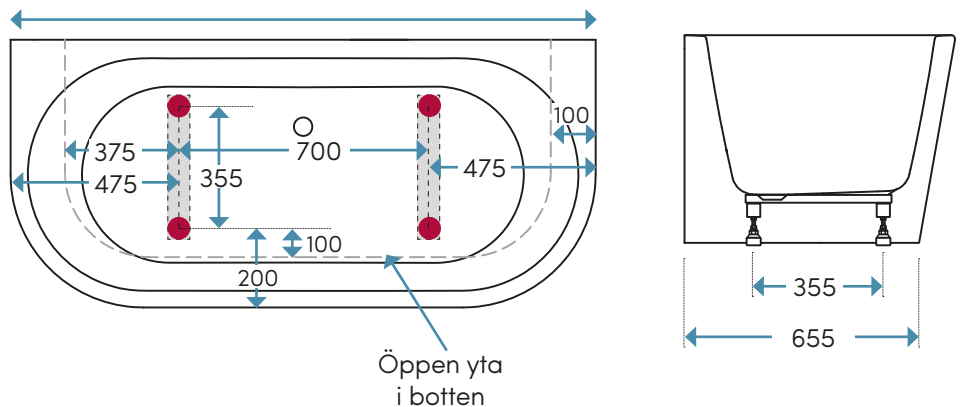

Material (Akryl):

Dubbelmantlad Lucite® gjut-akryl 5 mm
Glasfiberförstärkning

Det här får du med badkaret:

- Bensats, popup-ventil och utloppssats

Mått, vikter etc:

Längd:	1650 mm
Bredd:	755 mm
Höjd:	590 mm
Baddjup:	450 mm
Volym:	230 liter (upp till badkarets kant)
Placering:	Fristående mot vägg
Rygglutning:	Dubbel
Vikt badkar:	44 kg
Mått emballage, inkl. pall (LxBxH):	1750 mm x 800 mm x 780 mm

Toleransnivån på måtten är +/- 5 mm

MÅTTSKISS (MM)

BENPLACERING (MM)

Placering av metallskenor/fötter är fasta.
Toleransnivån för måtten är +/- 10mm.

Vi rekommenderar att benen till badkaret inte hamnar närmre än 10 cm från brunnskanten.

Benen på badkaret kan justeras 0-30 mm i höjddled. Vi rekommenderar en luftspringa på några millimeter.

Nordhem förbehåller sig rätten att utan föregående meddelande göra ändringar i produktens tekniska specifikation.