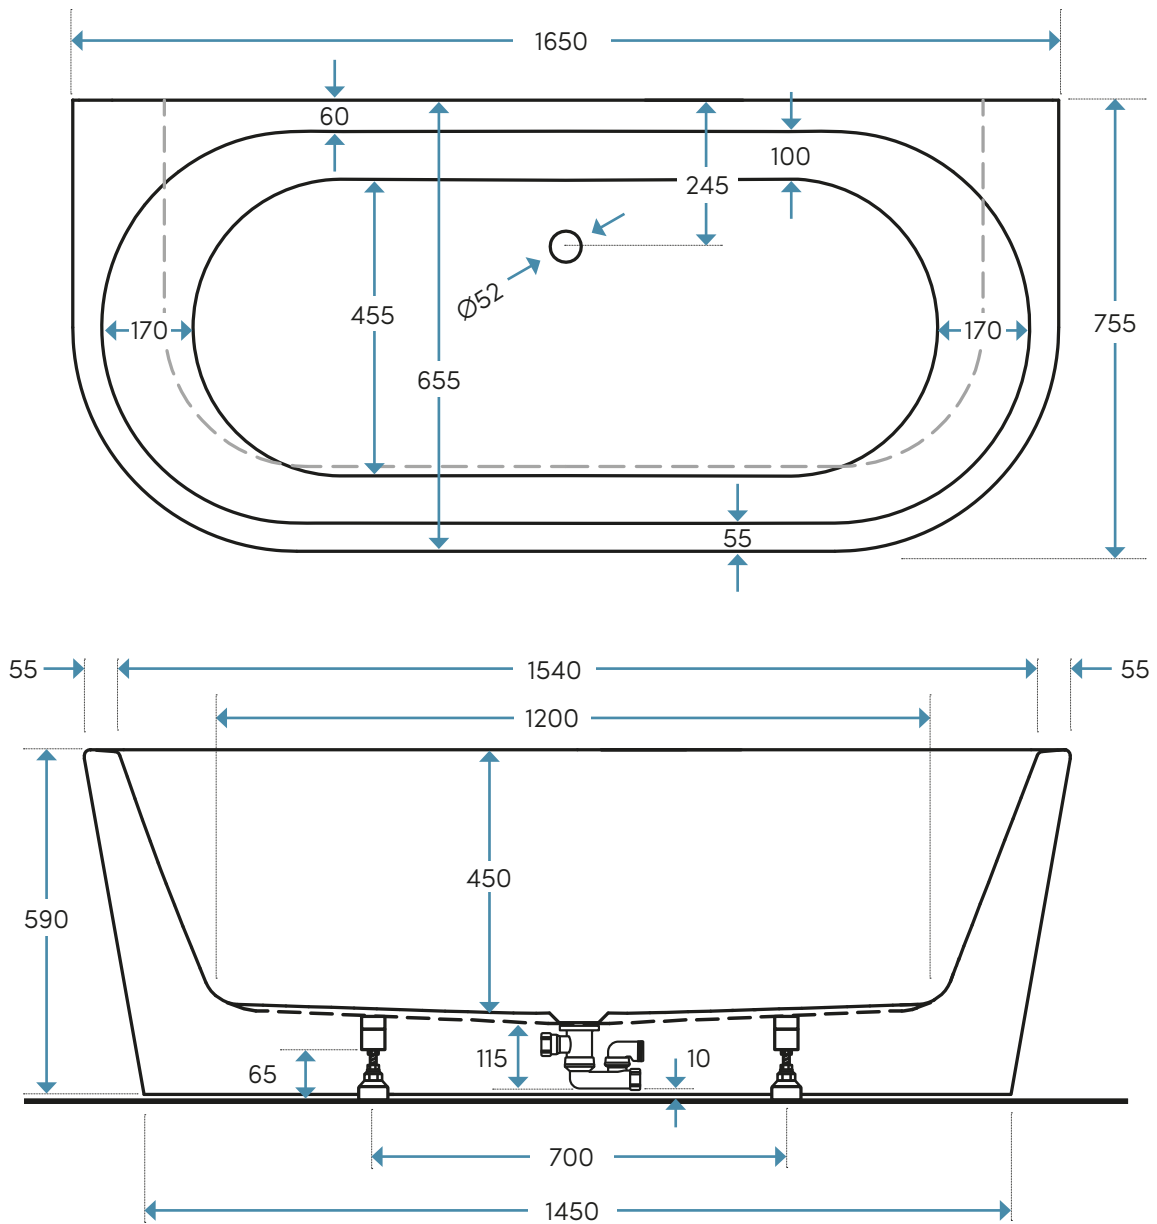

KLARVIK

Klarvik BK1675LFD ver 2.2 2022-03-21

TEKNISK SPECIFIKATION

Produktbladet gäller följande modeller:

Art. nr.	Mått (LxBxH):	Yta	Material	RSK-nr.
BK1675LFD	1650x755x590	Vit	Lucite®	7351370

Materialspecifikation:

Material (Akryl):

Dubbelmantlad Lucite® gjut-akryl 5 mm
Glasfiberförstärkning

Det här får du med badkaret:

- Bensats, popup-ventil och utloppssats

Mått, vikter etc:

Längd:	1650 mm
Bredd:	755 mm
Höjd:	590 mm
Baddjup:	450 mm
Volym:	230 liter (upp till badkarets kant)
Placering:	Fristående mot vägg
Rygglutning:	Dubbel
Vikt badkar:	44 kg
Mått emballage, inkl. pall (LxBxH):	1750 mm x 800 mm x 780 mm

Toleransnivån på måtten är +/- 5 mm

MÅTTSKISS (MM)

BENPLACERING (MM)

Placering av metallskenor/fötter är fasta.
Toleransnivån för måtten är +/- 10mm.

Vi rekommenderar att benen till badkaret inte hamnar närmre än 10 cm från brunnskanten.

Benen på badkaret kan justeras 0-30 mm i höjddled. Vi rekommenderar en luftspringa på några millimeter.

Nordhem förbehåller sig rätten att utan föregående meddelande göra ändringar i produktens tekniska specifikation.