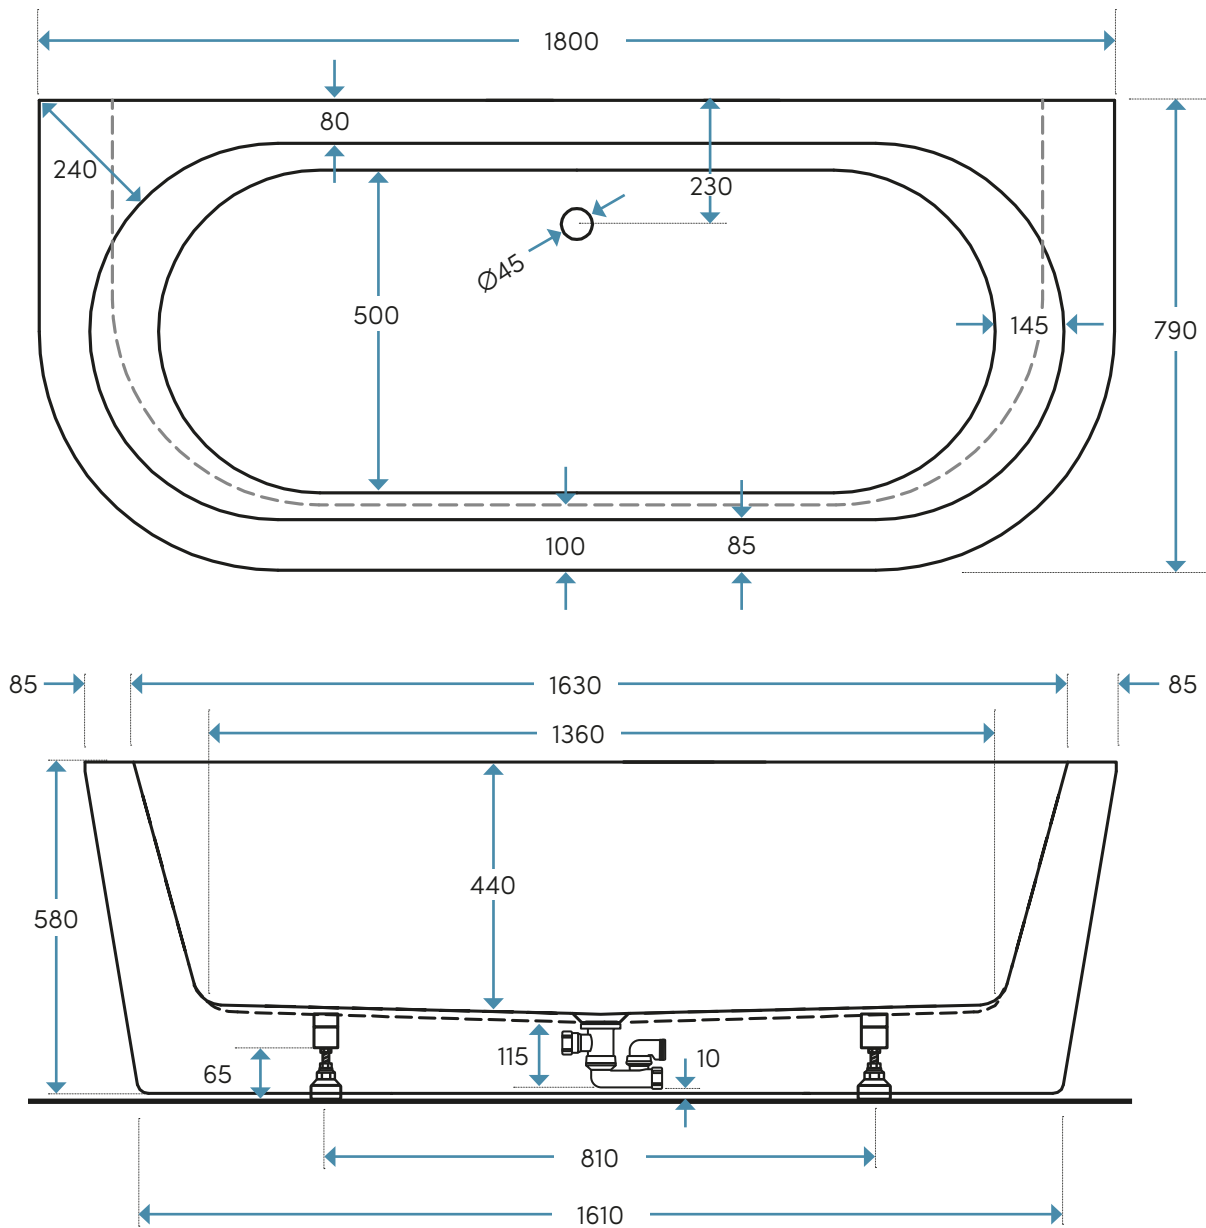

KLARVIK

Klarvik BK1880LFD ver 2.2 2022-03-21

TEKNISK SPECIFIKATION

Produktbladet gäller följande modeller:

Art. nr.	Mått (LxBxH):	Yta	Material	RSK-nr.
BK1880LFD	1800x790x580	Vit	Lucite®	7303255

Materialspecifikation:

Material (Akryl):

Dubbelmantlad Lucite® gjut-akryl 5 mm
Glasfiberförstärkning

Det här får du med badkaret:

- Bensats, popup-ventil och utloppssats

Mått, vikter etc:

Längd:	1800 mm
Bredd:	790 mm
Höjd:	580 mm
Baddjup:	440 mm
Volym:	250 liter (upp till badkarets kant)
Placering:	Fristående mot vägg
Rygglutning:	Dubbel
Vikt badkar:	48 kg
Mått emballage, inkl. pall (LxBxH):	1850 mm x 830 mm x 780 mm

Toleransnivån på måtten är +/- 5 mm

MÅTTSKISS (MM)

BENPLACERING (MM)

Placering av metallskenor/fötter är fasta.
Toleransnivån för måtten är +/- 10mm.

Vi rekommenderar att benen till badkaret inte hamnar närmre än 10 cm från brunskanten.