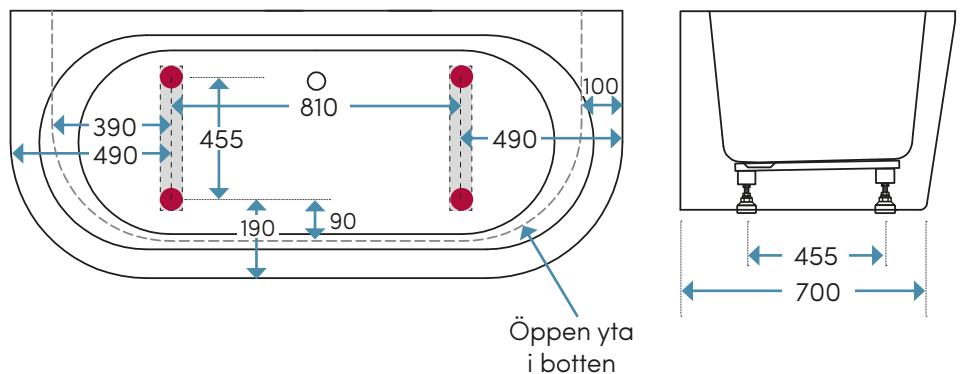

Material (Akryl):

Dubbelmantlad Lucite® gjut-akryl 5 mm
Glasfiberförstärkning

Det här får du med badkaret:

- Bensats, popup-ventil och utloppssats

Mått, vikter etc:

Längd:	1800 mm
Bredd:	790 mm
Höjd:	580 mm
Baddjup:	440 mm
Volym:	250 liter (upp till badkarets kant)
Placering:	Fristående mot vägg
Rygglutning:	Dubbel
Vikt badkar:	48 kg
Mått emballage, inkl. pall (LxBxH):	1850 mm x 830 mm x 780 mm

Toleransnivån på måtten är +/- 5 mm

MÅTTSKISS (MM)

BENPLACERING (MM)

Placering av metallskenor/fötter är fasta.
Toleransnivån för måtten är +/- 10mm.

Vi rekommenderar att benen till badkaret inte hamnar närmre än 10 cm från brunskanten.

Benen på badkaret kan justeras 0-30 mm i höjdled. Vi rekommenderar en luftspringa på några millimeter.

Nordhem förbehåller sig rätten att utan föregående meddelande göra ändringar i produktens tekniska specifikation.